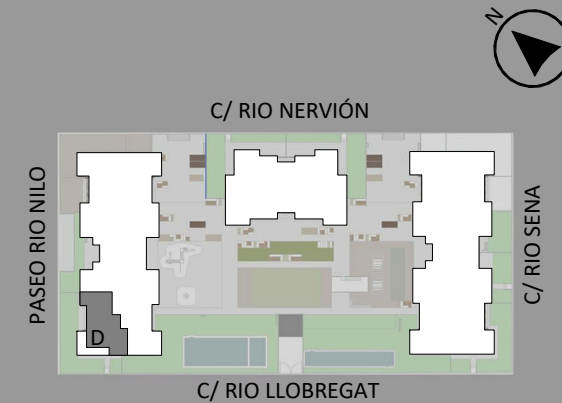

PB - Vivienda D

	Superficie
dormitorio 1	16.92 m ²
baño 1	4.42 m ²
dormitorio 4	9.69 m ²
dormitorio 3	9.94 m ²
dormitorio 2	10.00 m ²
distribuidor	13.43 m ²
baño 2	4.42 m ²
lavadero	2.24 m ²
salón-comedor	25.26 m ²
cocina	10.00 m ²
	106.32 m²
terrazza	239.24 m ²
	239.24 m²