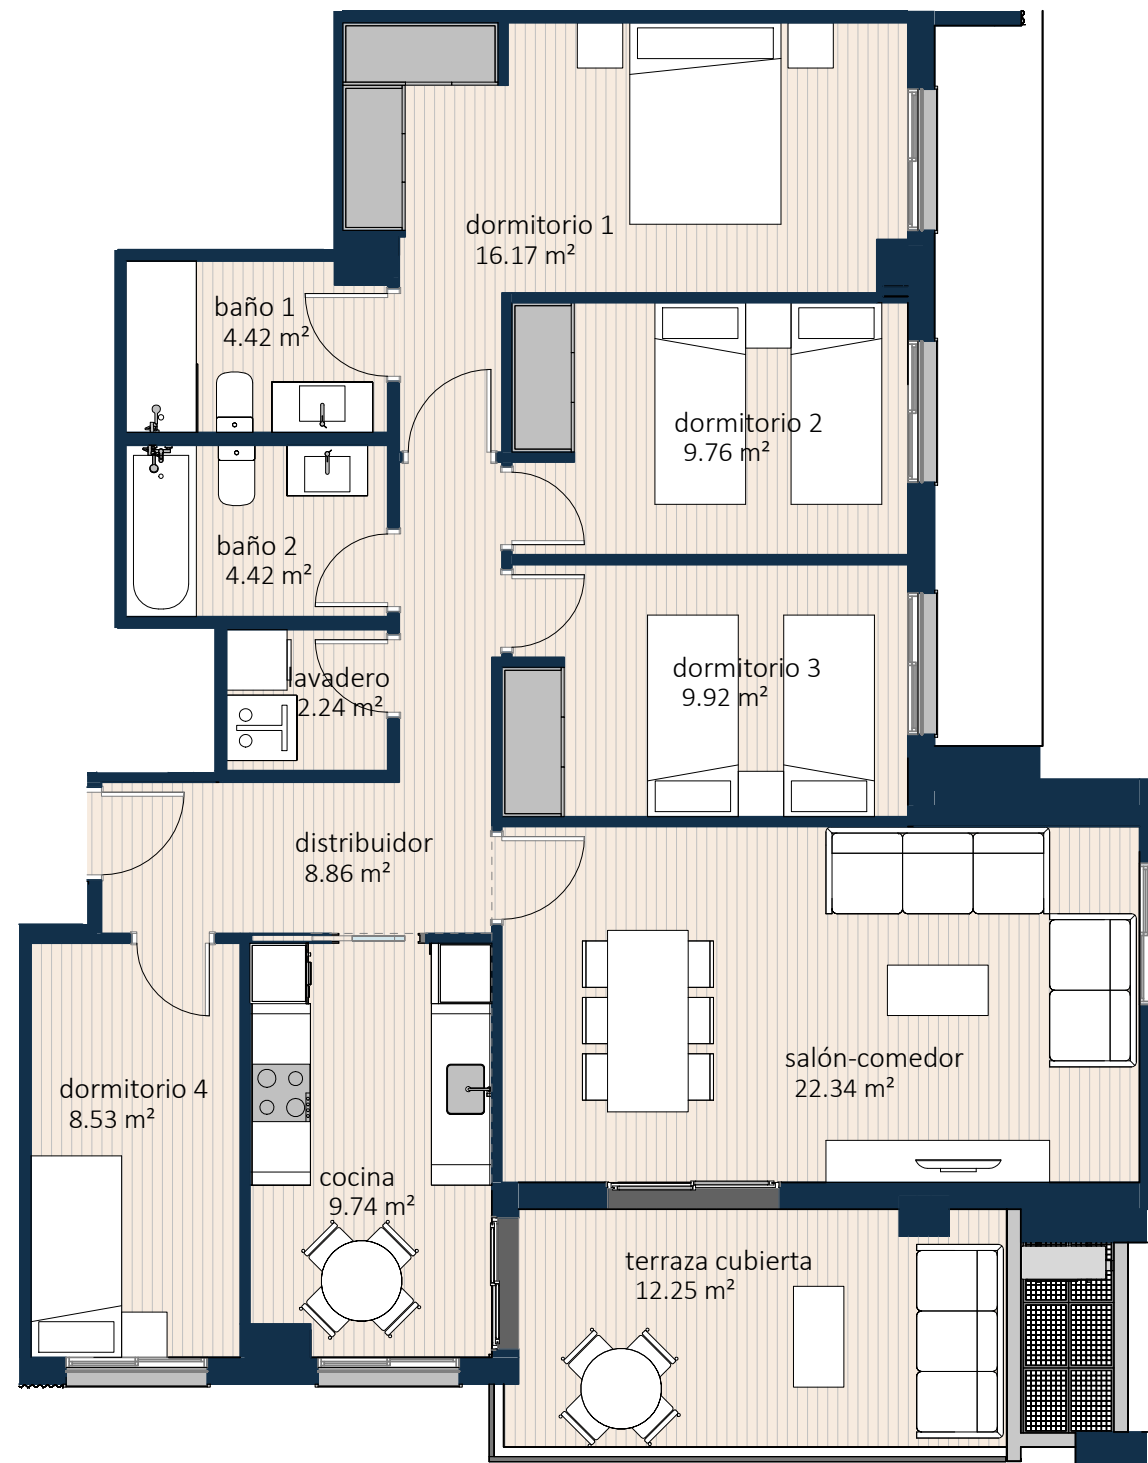

Vivienda 1ªA

	Superficie
dormitorio 4	8.53 m ²
cocina	9.74 m ²
salón-comedor	22.34 m ²
dormitorio 3	9.92 m ²
dormitorio 2	9.76 m ²
dormitorio 1	16.17 m ²
baño 1	4.42 m ²
baño 2	4.42 m ²
lavadero	2.24 m ²
distribuidor	8.86 m ²
	96.40 m²
terrazza cubierta	12.25 m ²
	12.25 m²