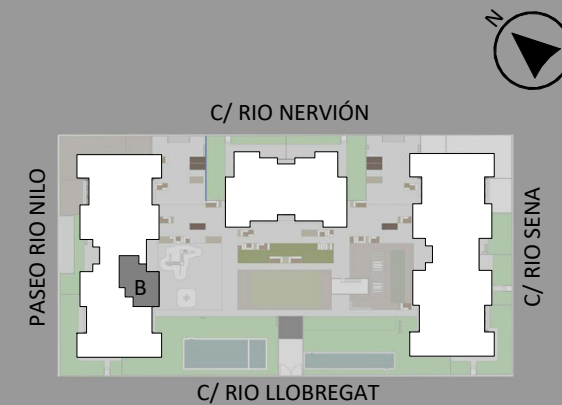

Vivienda 1ºB

	Superficie
sal6n-comedor	22.51 m ²
distribuidor	8.53 m ²
lavadero	2.39 m ²
ba6no 2	4.49 m ²
ba6no 1	4.49 m ²
cocina	9.29 m ²
dormitorio 2	9.88 m ²
dormitorio 3	9.76 m ²
dormitorio 1	15.10 m ²
	86.44 m²
terraza cubierta	10.00 m ²
	10.00 m²