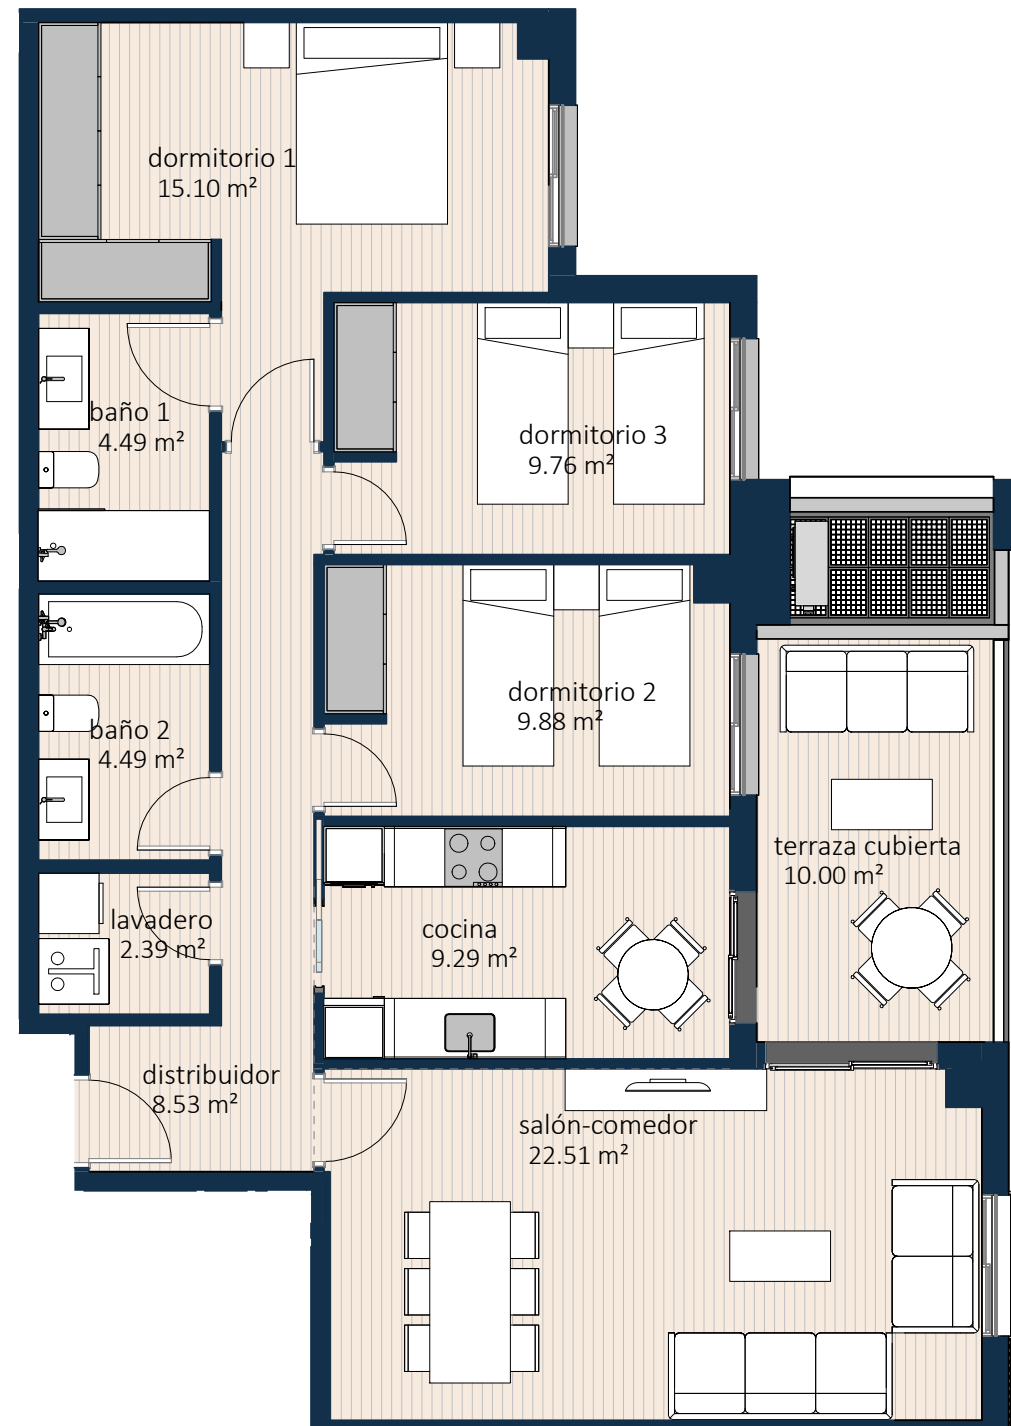

Vivienda 1ºB

	Superficie
sal6n-comedor	22.51 m ²
distribuidor	8.53 m ²
lavadero	2.39 m ²
ba6no 2	4.49 m ²
ba6no 1	4.49 m ²
cocina	9.29 m ²
dormitorio 2	9.88 m ²
dormitorio 3	9.76 m ²
dormitorio 1	15.10 m ²
	86.44 m²
terraza cubierta	10.00 m ²
	10.00 m²