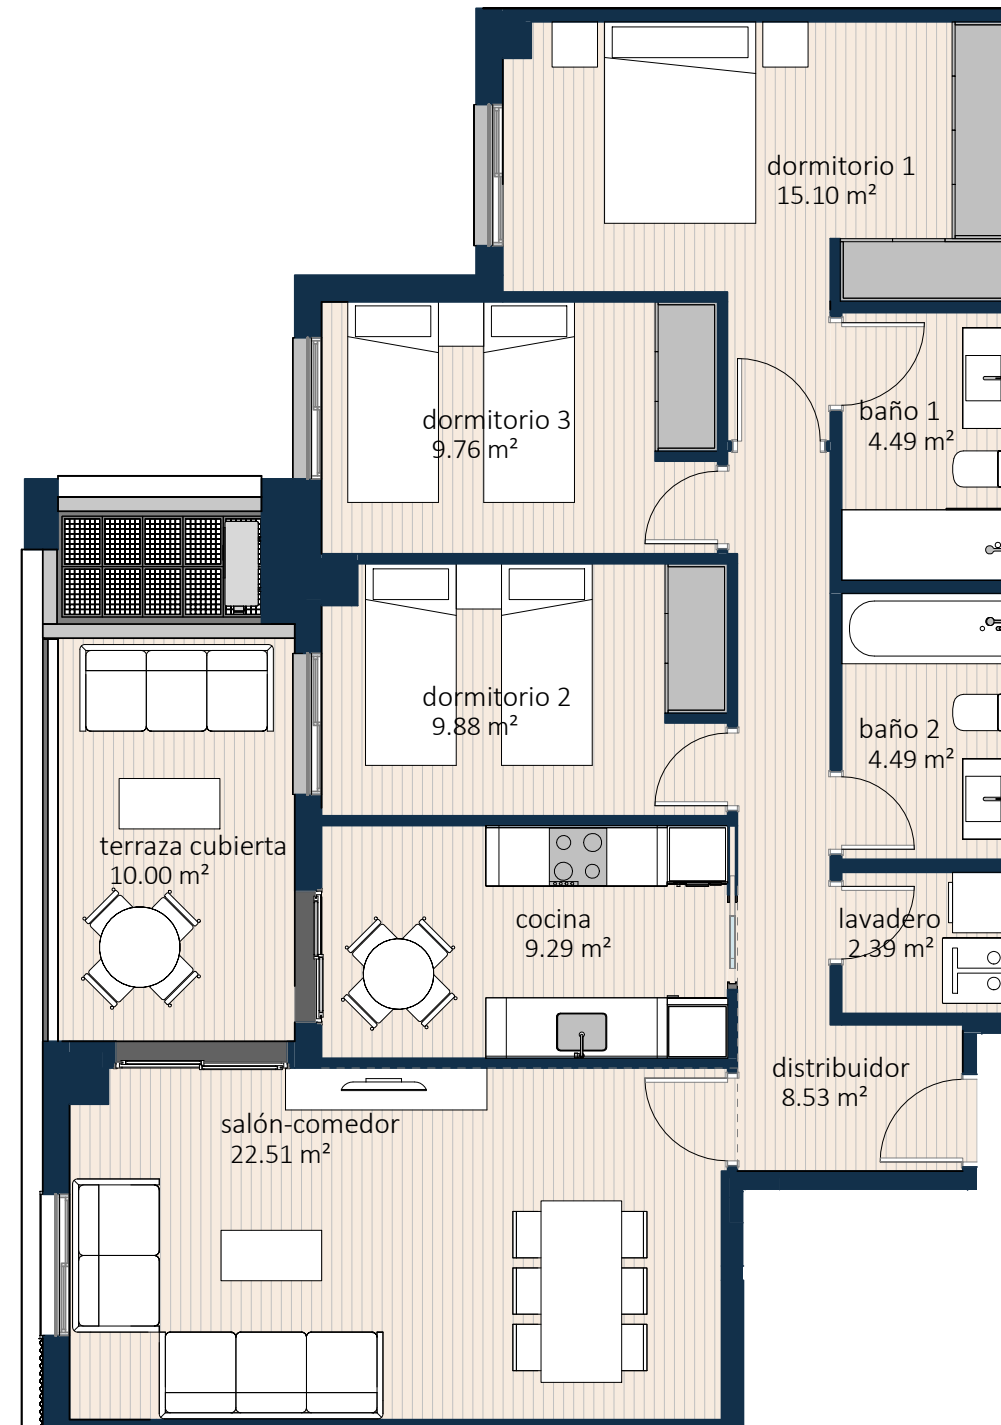

Vivienda 1^oC

	Superficie
lavadero	2.39 m ²
baño 2	4.49 m ²
baño 1	4.49 m ²
cocina	9.29 m ²
dormitorio 2	9.88 m ²
dormitorio 3	9.76 m ²
dormitorio 1	15.10 m ²
distribuidor	8.53 m ²
salón-comedor	22.51 m ²
	86.44 m²
terrazza cubierta	10.00 m ²
	10.00 m²