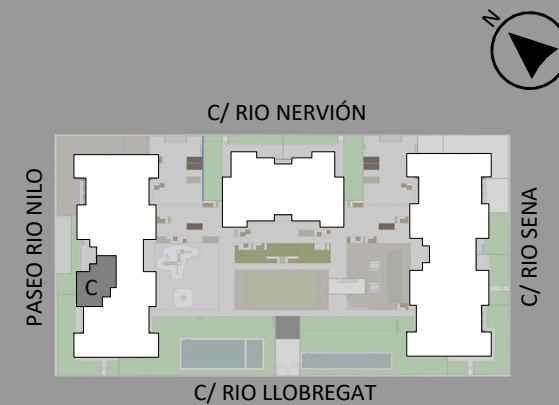

Vivienda 1^oC

	Superficie
lavadero	2.39 m ²
baño 2	4.49 m ²
baño 1	4.49 m ²
cocina	9.29 m ²
dormitorio 2	9.88 m ²
dormitorio 3	9.76 m ²
dormitorio 1	15.10 m ²
distribuidor	8.53 m ²
salón-comedor	22.51 m ²
	86.44 m²
terrazza cubierta	10.00 m ²
	10.00 m²