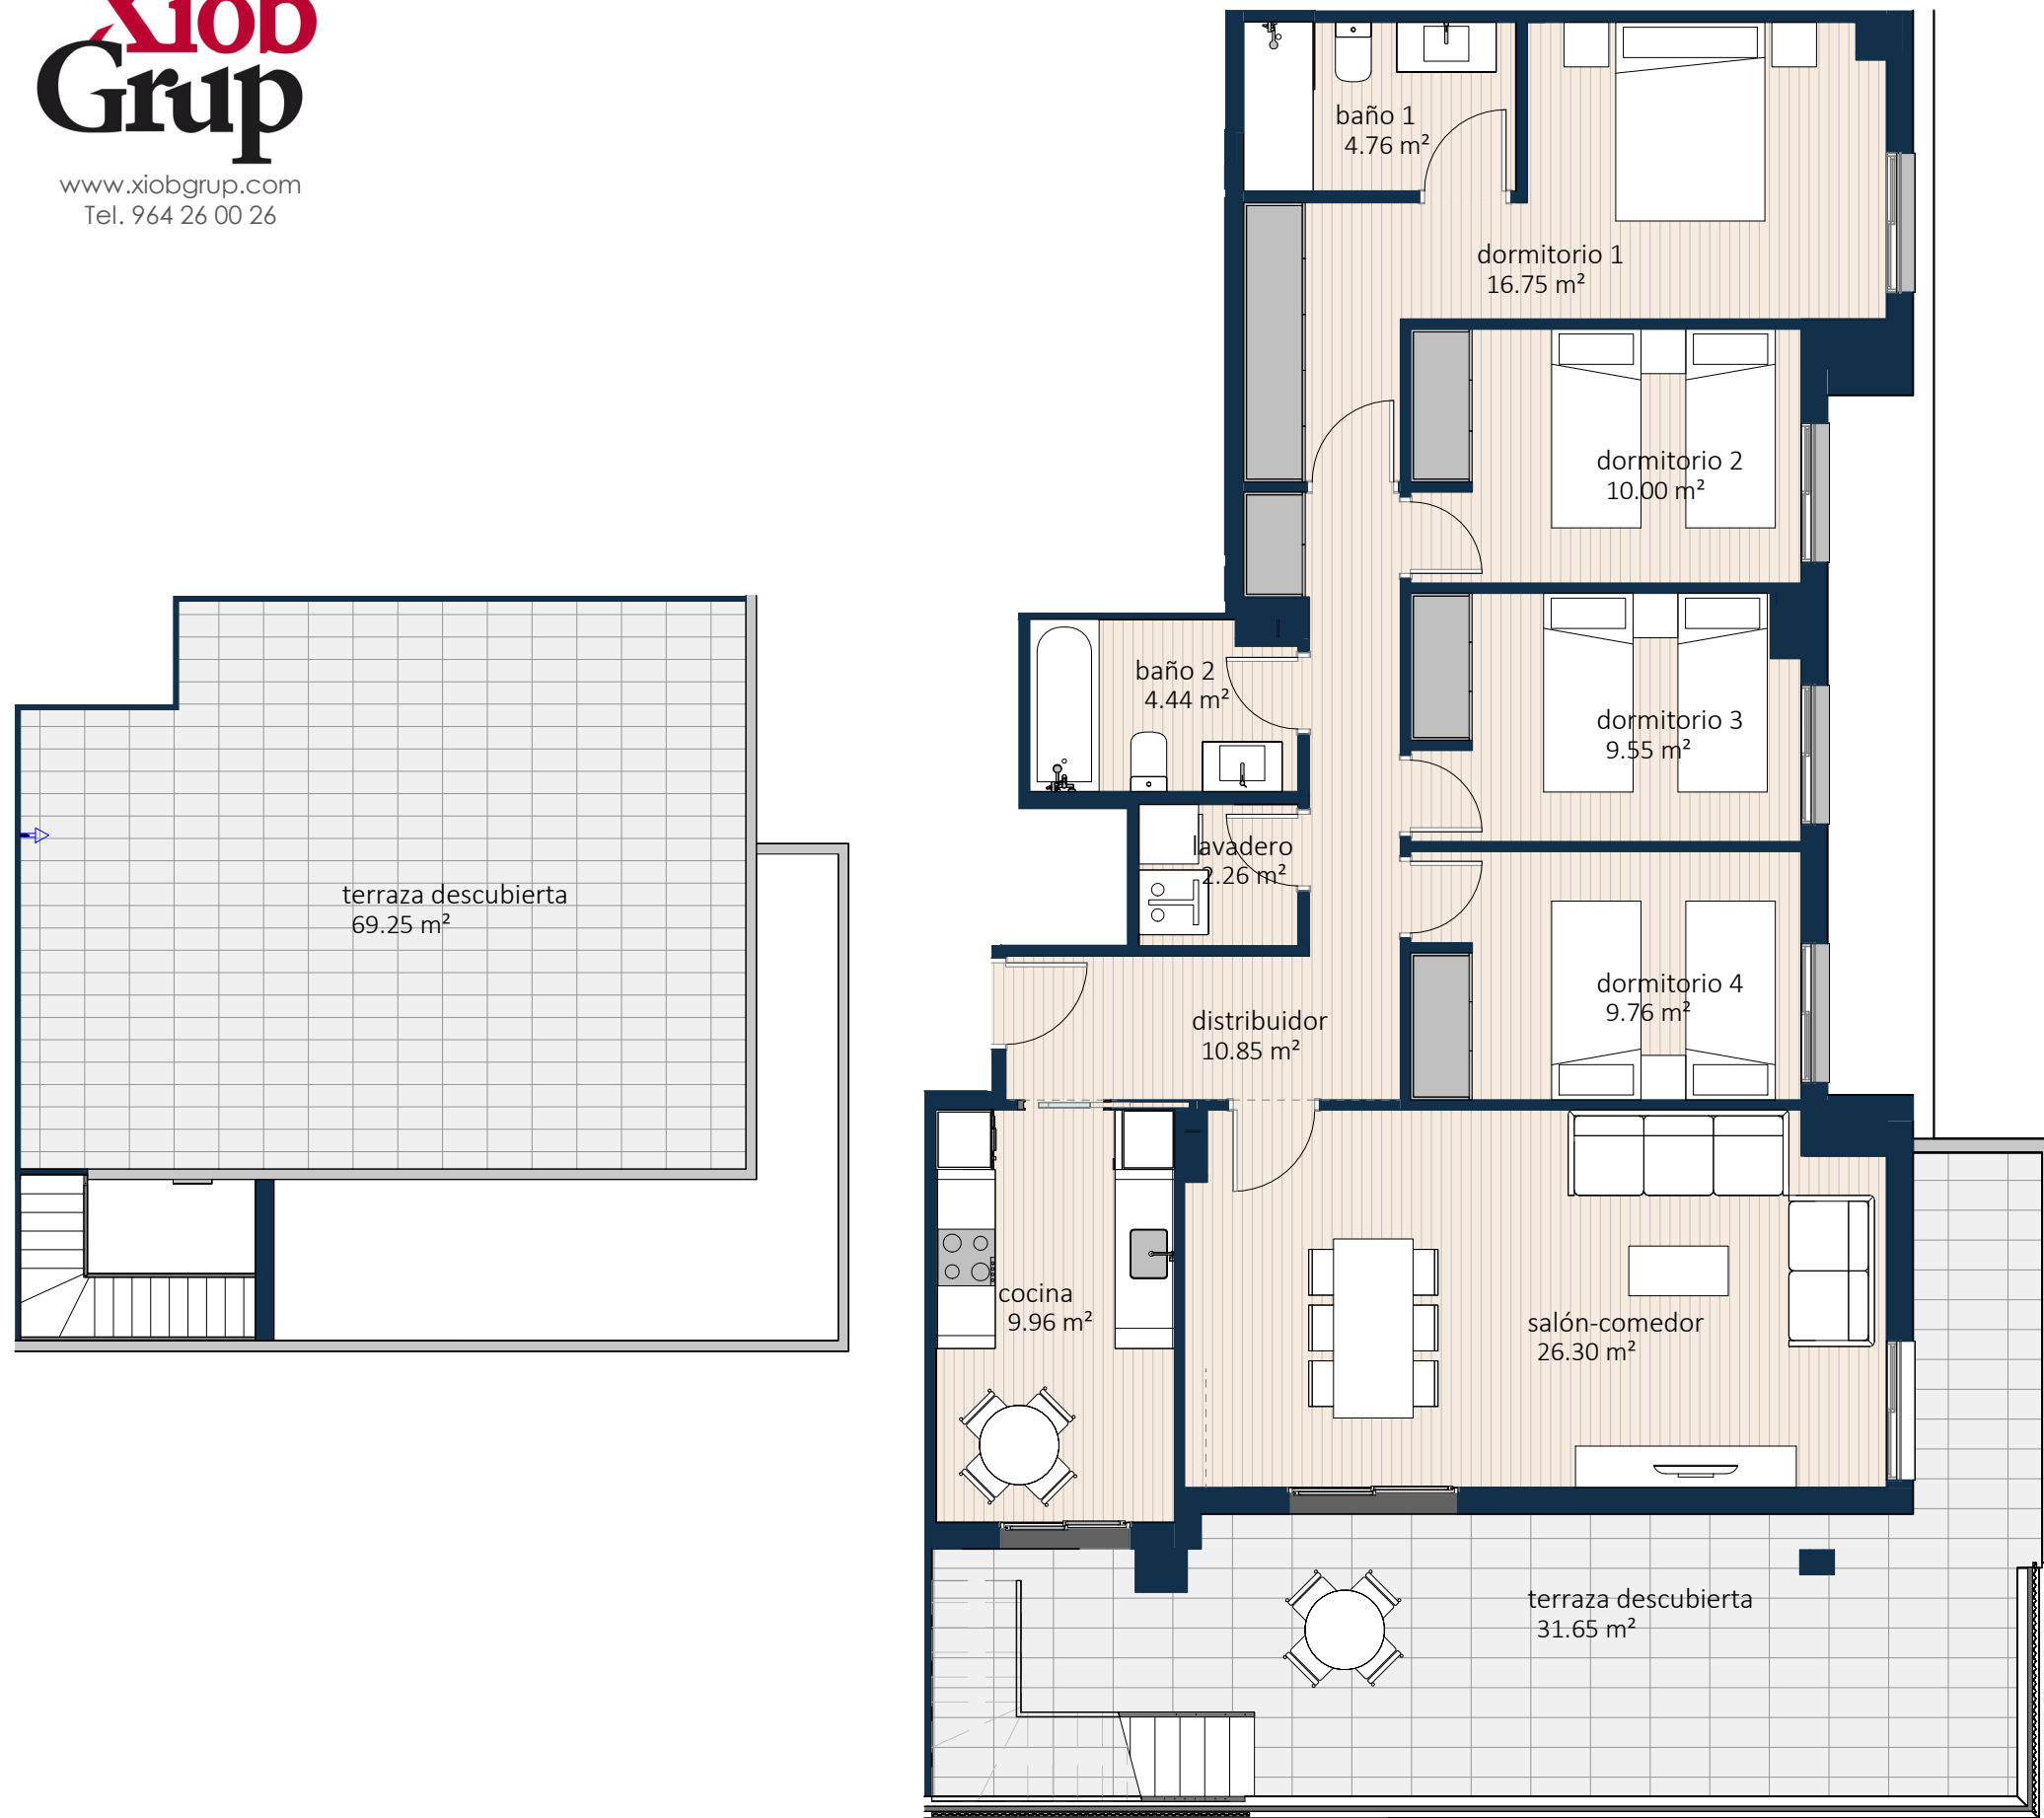

Ático A

	Superficie
baño 1	4.76 m ²
baño 2	4.44 m ²
cocina	9.96 m ²
distribuidor	10.85 m ²
dormitorio 1	16.75 m ²
dormitorio 2	10.00 m ²
dormitorio 3	9.55 m ²
dormitorio 4	9.76 m ²
lavadero	2.26 m ²
salón-comedor	26.30 m ²
	104.63 m²
terrazza descubierta	31.65 m ²
terrazza descubierta	69.25 m ²
terrazza descubierta	100.90 m²