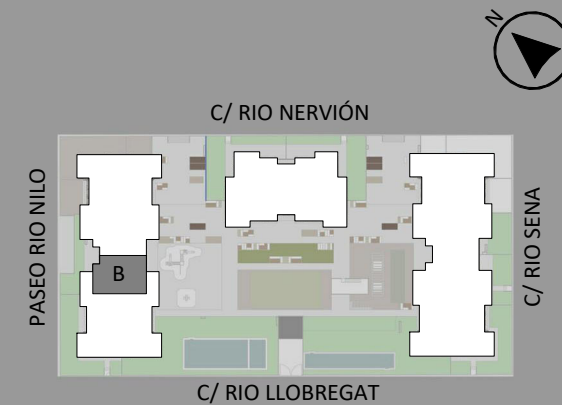

Ático B

	Superficie
baño 1	4.76 m ²
baño 2	4.76 m ²
cocina	11.14 m ²
distribuidor	11.34 m ²
dormitorio 1	14.93 m ²
dormitorio 2	10.00 m ²
dormitorio 3	8.46 m ²
dormitorio 4	9.76 m ²
lavadero	2.39 m ²
salón-comedor	28.73 m ²
	106.27 m²
terrazza descubierta	29.88 m ²
terrazza descubierta	124.08 m ²
	153.96 m²