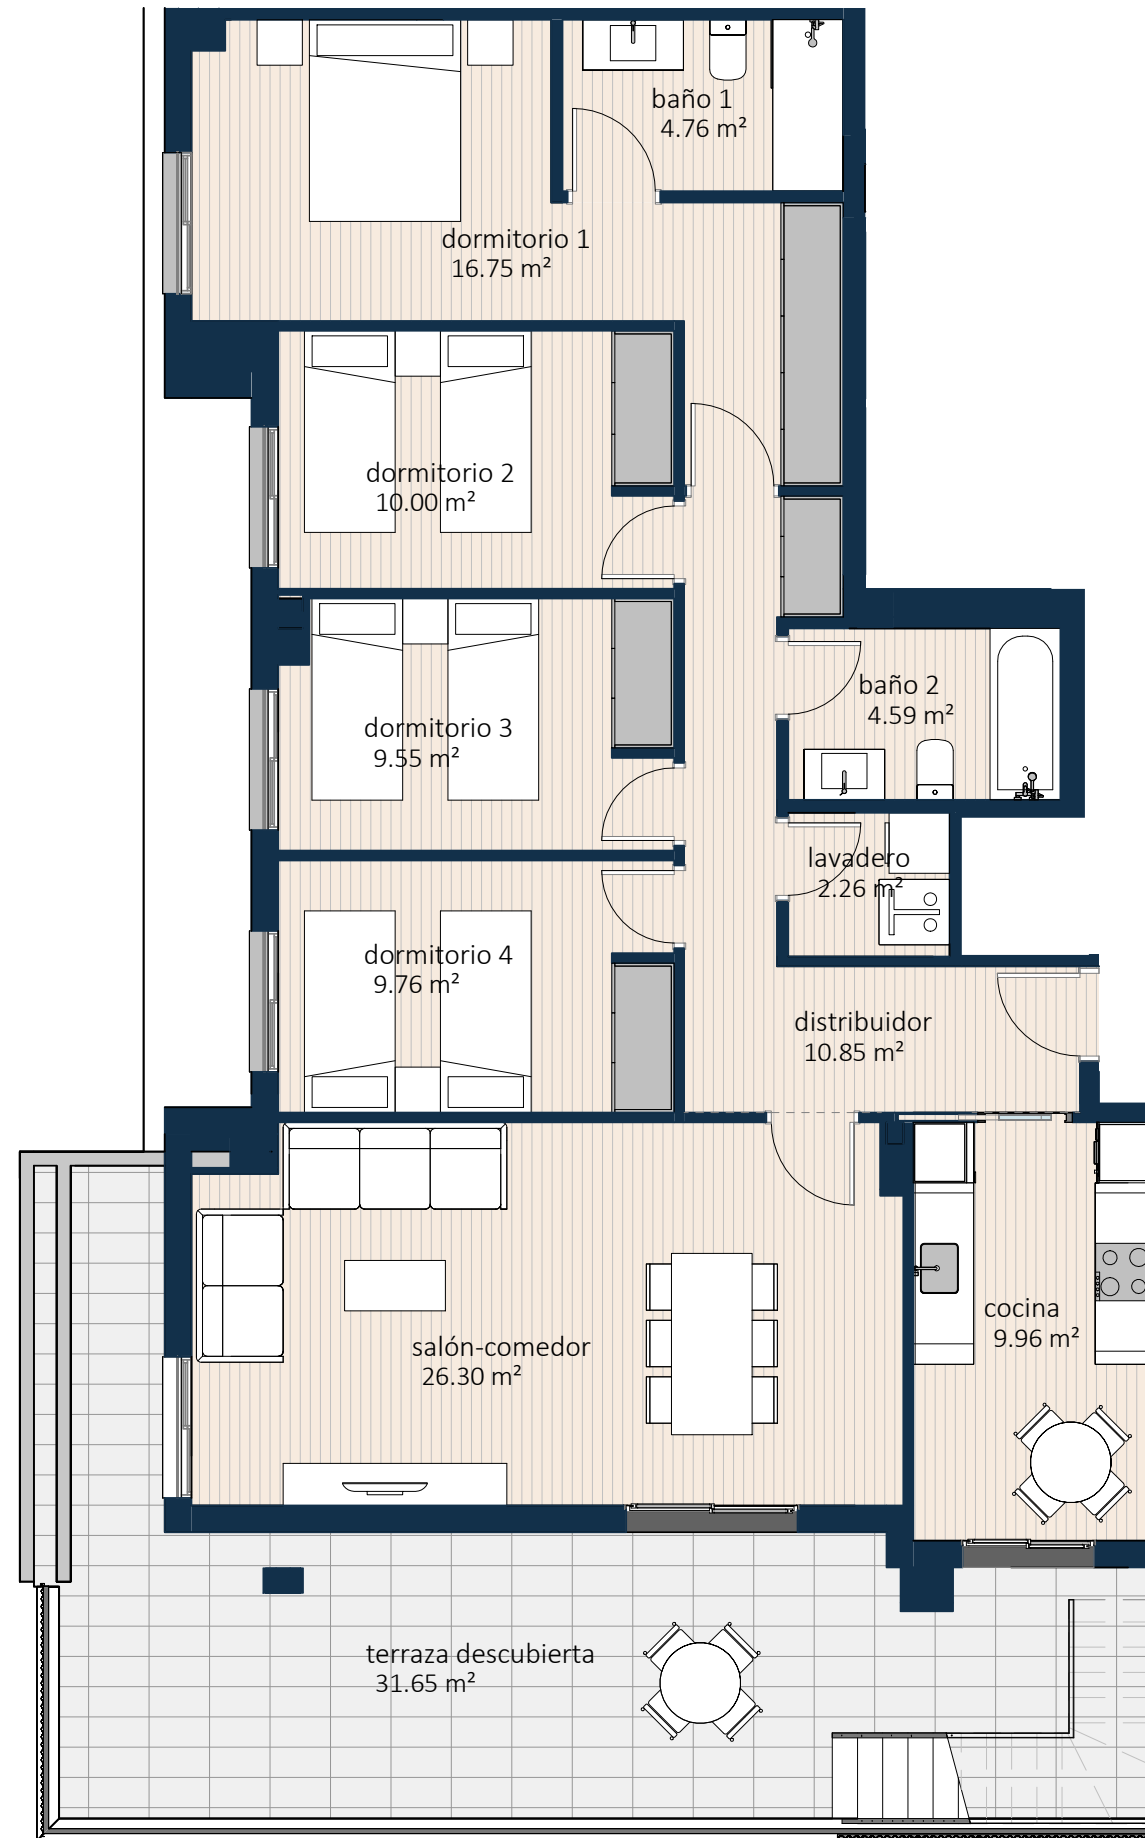

Ático D

	Superficie
baño 1	4.76 m ²
baño 2	4.59 m ²
cocina	9.96 m ²
distribuidor	10.85 m ²
dormitorio 1	16.75 m ²
dormitorio 2	10.00 m ²
dormitorio 3	9.55 m ²
dormitorio 4	9.76 m ²
lavadero	2.26 m ²
salón-comedor	26.30 m ²
	104.78 m²
terrazza descubierta	31.65 m ²
terrazza descubierta	69.25 m ²
	100.90 m²