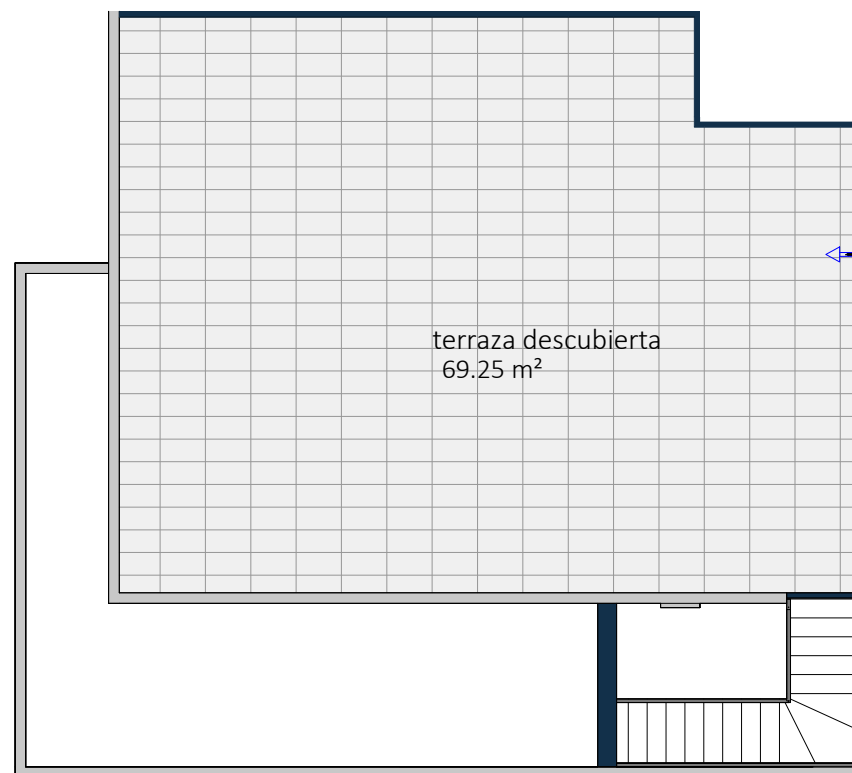

Ático D

	Superficie
baño 1	4.76 m ²
baño 2	4.59 m ²
cocina	9.96 m ²
distribuidor	10.85 m ²
dormitorio 1	16.75 m ²
dormitorio 2	10.00 m ²
dormitorio 3	9.55 m ²
dormitorio 4	9.76 m ²
lavadero	2.26 m ²
salón-comedor	26.30 m ²
	104.78 m²
terrazza descubierta	31.65 m ²
terrazza descubierta	69.25 m ²
	100.90 m²