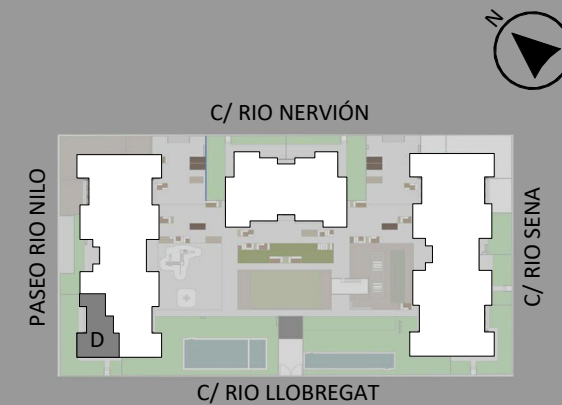

Ático D

	Superficie
baño 1	4.76 m ²
baño 2	4.59 m ²
cocina	9.96 m ²
distribuidor	10.85 m ²
dormitorio 1	16.75 m ²
dormitorio 2	10.00 m ²
dormitorio 3	9.55 m ²
dormitorio 4	9.76 m ²
lavadero	2.26 m ²
salón-comedor	26.30 m ²
	104.78 m²
terrazza descubierta	31.65 m ²
terrazza descubierta	69.25 m ²
	100.90 m²