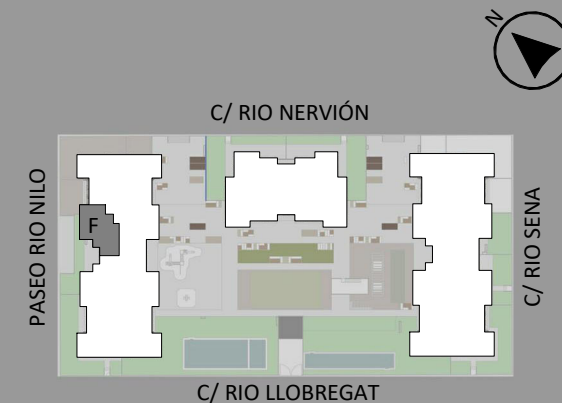

Vivienda 1ºF

	Superficie
lavadero	2.39 m ²
baño 2	4.49 m ²
baño 1	4.49 m ²
cocina	9.29 m ²
dormitorio 2	9.88 m ²
dormitorio 3	9.76 m ²
dormitorio 1	15.10 m ²
distribuidor	8.53 m ²
salón-comedor	22.51 m ²
	86.44 m²
terraza cubierta	10.00 m ²
	10.00 m²