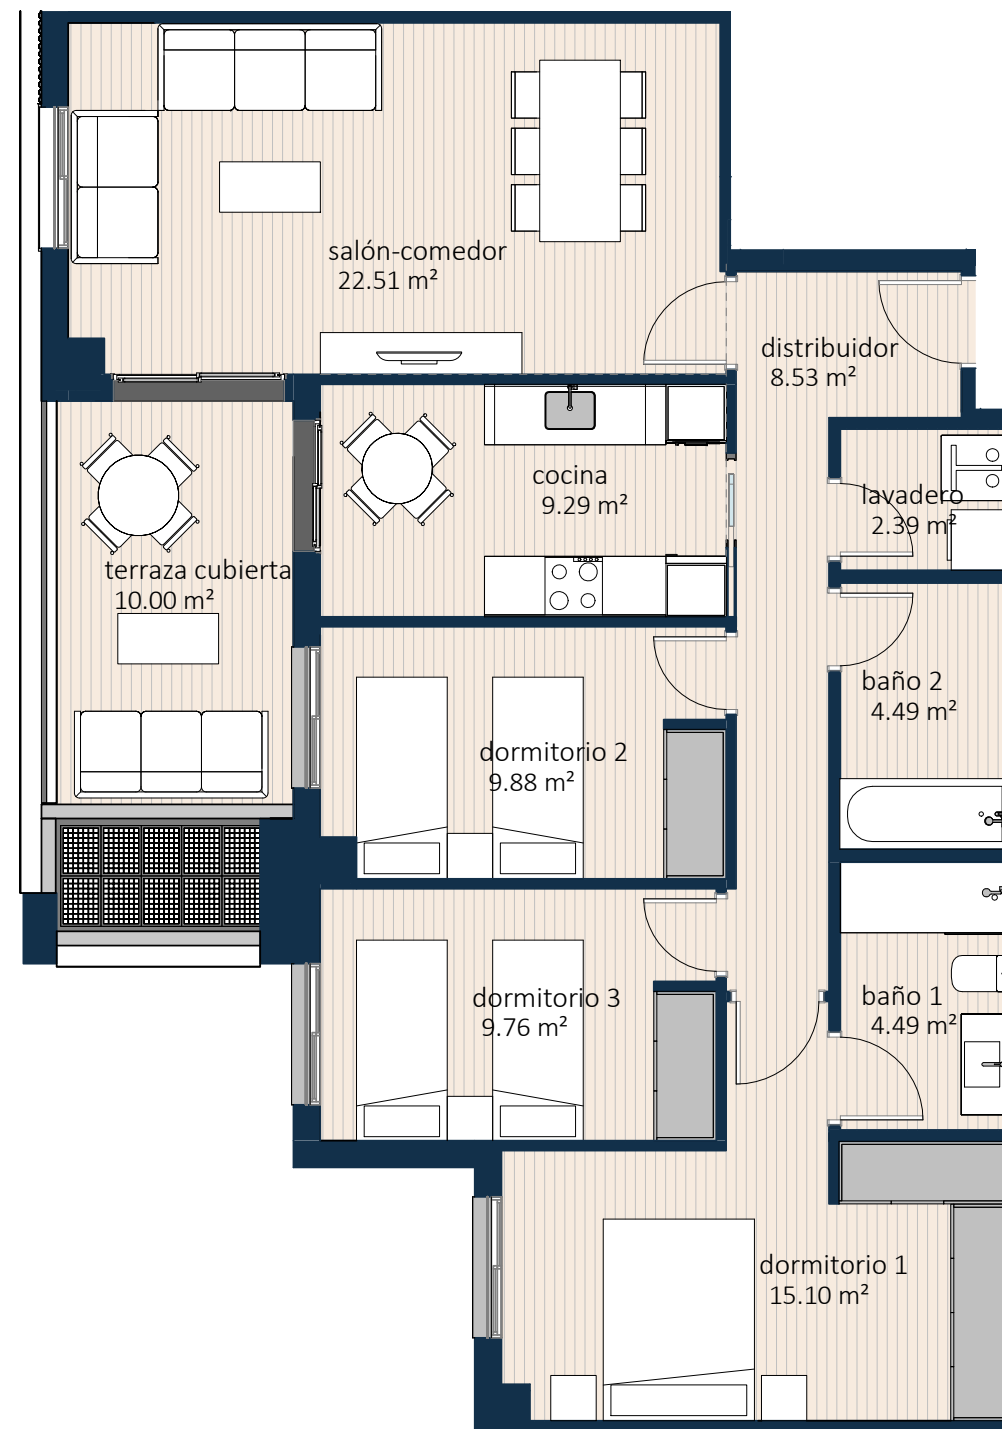

Vivienda 1ºF

	Superficie
lavadero	2.39 m ²
baño 2	4.49 m ²
baño 1	4.49 m ²
cocina	9.29 m ²
dormitorio 2	9.88 m ²
dormitorio 3	9.76 m ²
dormitorio 1	15.10 m ²
distribuidor	8.53 m ²
salón-comedor	22.51 m ²
	86.44 m²
terraza cubierta	10.00 m ²
	10.00 m²