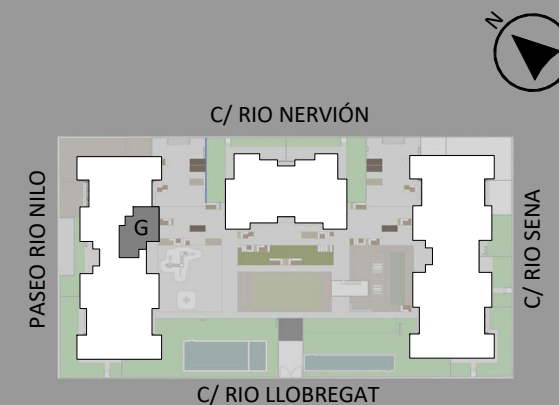

Vivienda 1ºG

	Superficie
salón-comedor	22.51 m ²
distribuidor	8.53 m ²
lavadero	2.39 m ²
baño 2	4.49 m ²
baño 1	4.49 m ²
cocina	9.29 m ²
dormitorio 2	9.88 m ²
dormitorio 3	9.76 m ²
dormitorio 1	15.10 m ²
	86.44 m²
terraza cubierta	10.00 m ²
	10.00 m²