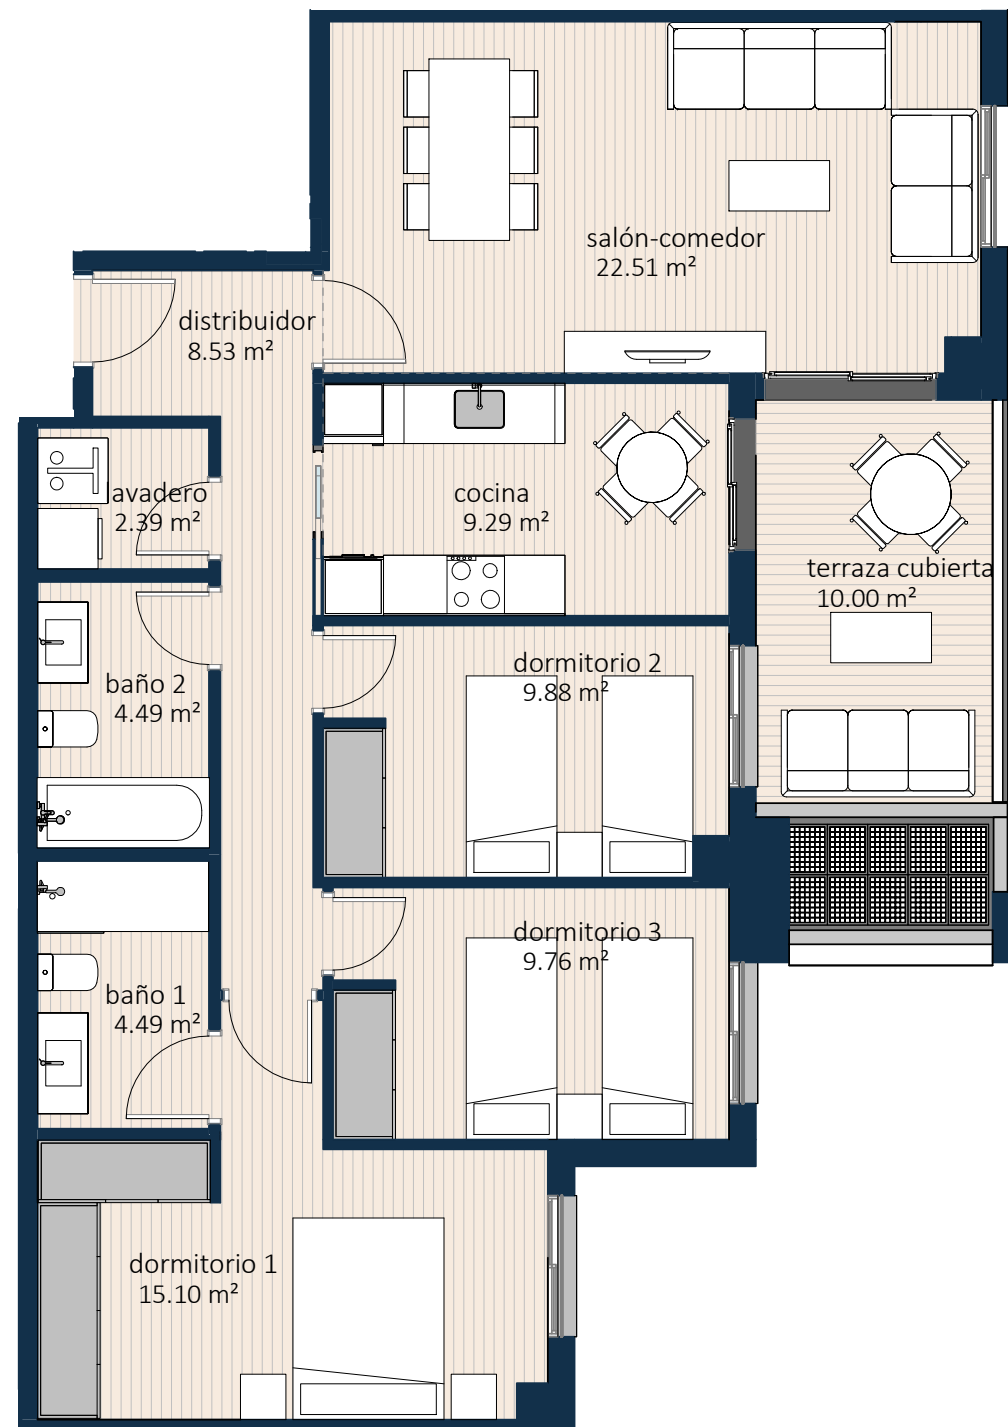

Vivienda 1ºG

	Superficie
salón-comedor	22.51 m ²
distribuidor	8.53 m ²
lavadero	2.39 m ²
baño 2	4.49 m ²
baño 1	4.49 m ²
cocina	9.29 m ²
dormitorio 2	9.88 m ²
dormitorio 3	9.76 m ²
dormitorio 1	15.10 m ²
	86.44 m²
terraza cubierta	10.00 m ²
	10.00 m²