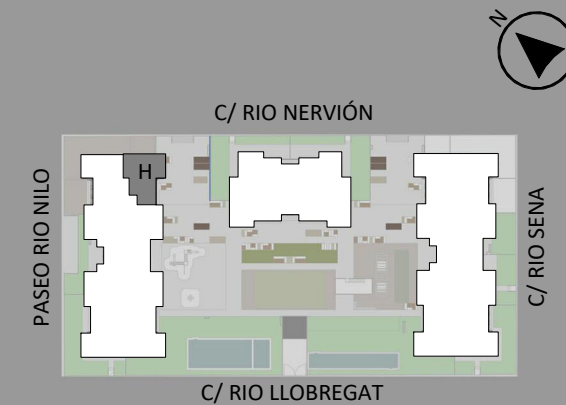

## Vivienda 1ªH

	Superficie
dormitorio 4	8.53 m <sup>2</sup>
cocina	9.74 m <sup>2</sup>
salón-comedor	22.34 m <sup>2</sup>
dormitorio 3	9.92 m <sup>2</sup>
dormitorio 2	9.76 m <sup>2</sup>
dormitorio 1	16.17 m <sup>2</sup>
baño 1	4.42 m <sup>2</sup>
baño 2	4.42 m <sup>2</sup>
lavadero	2.24 m <sup>2</sup>
distribuidor	8.86 m <sup>2</sup>
	<b>96.40 m<sup>2</sup></b>
terrazza cubierta	12.25 m <sup>2</sup>
	<b>12.25 m<sup>2</sup></b>