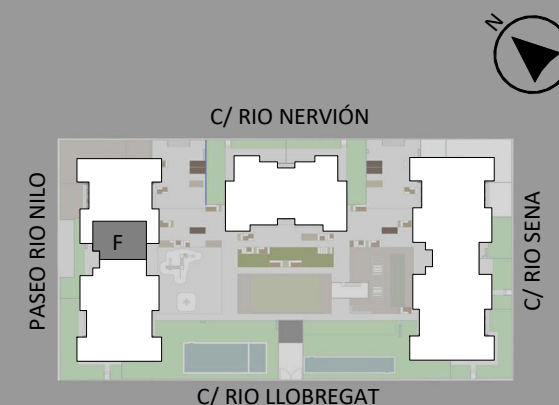

Ático F

	Superficie
baño 1	4.76 m ²
baño 2	4.76 m ²
cocina	11.14 m ²
distribuidor	11.34 m ²
dormitorio 1	14.93 m ²
dormitorio 2	10.00 m ²
dormitorio 3	8.46 m ²
dormitorio 4	9.76 m ²
lavadero	2.39 m ²
salón-comedor	28.73 m ²
	106.27 m²
terrazza	124.08 m ²
terrazza descubierta	29.88 m ²
	153.96 m²