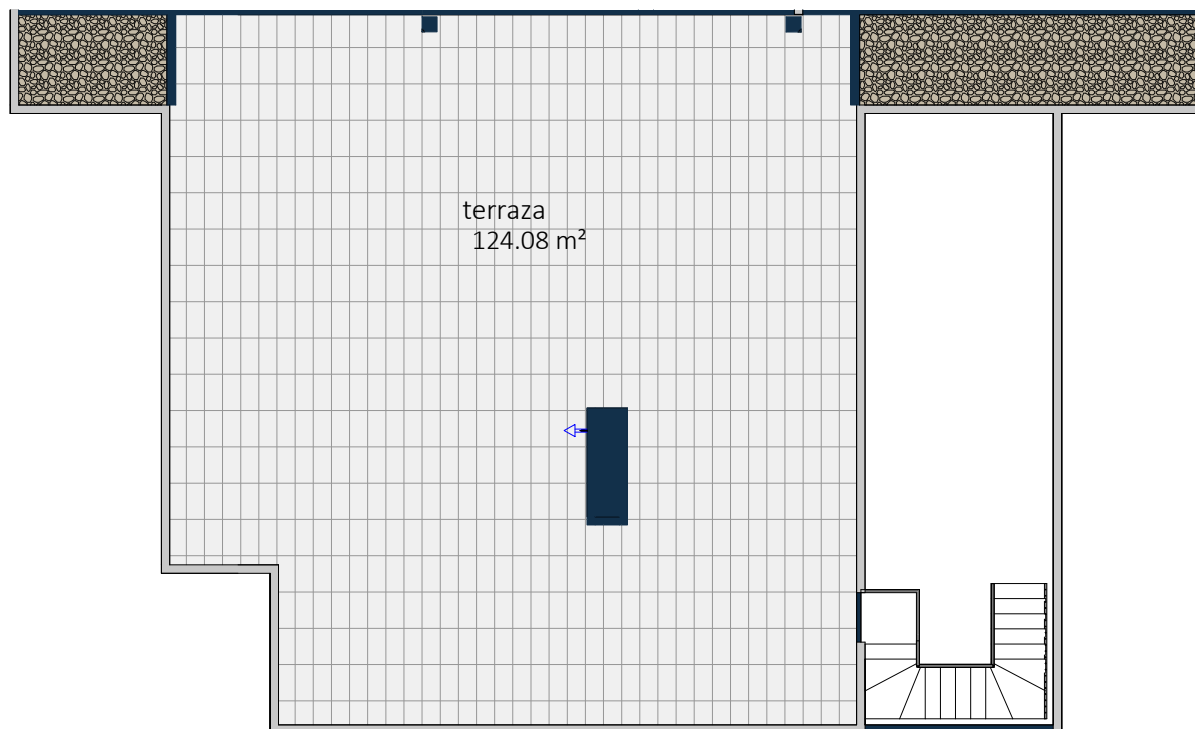

Ático F

	Superficie
baño 1	4.76 m ²
baño 2	4.76 m ²
cocina	11.14 m ²
distribuidor	11.34 m ²
dormitorio 1	14.93 m ²
dormitorio 2	10.00 m ²
dormitorio 3	8.46 m ²
dormitorio 4	9.76 m ²
lavadero	2.39 m ²
salón-comedor	28.73 m ²
	106.27 m²
terrazza	124.08 m ²
terrazza descubierta	29.88 m ²
	153.96 m²