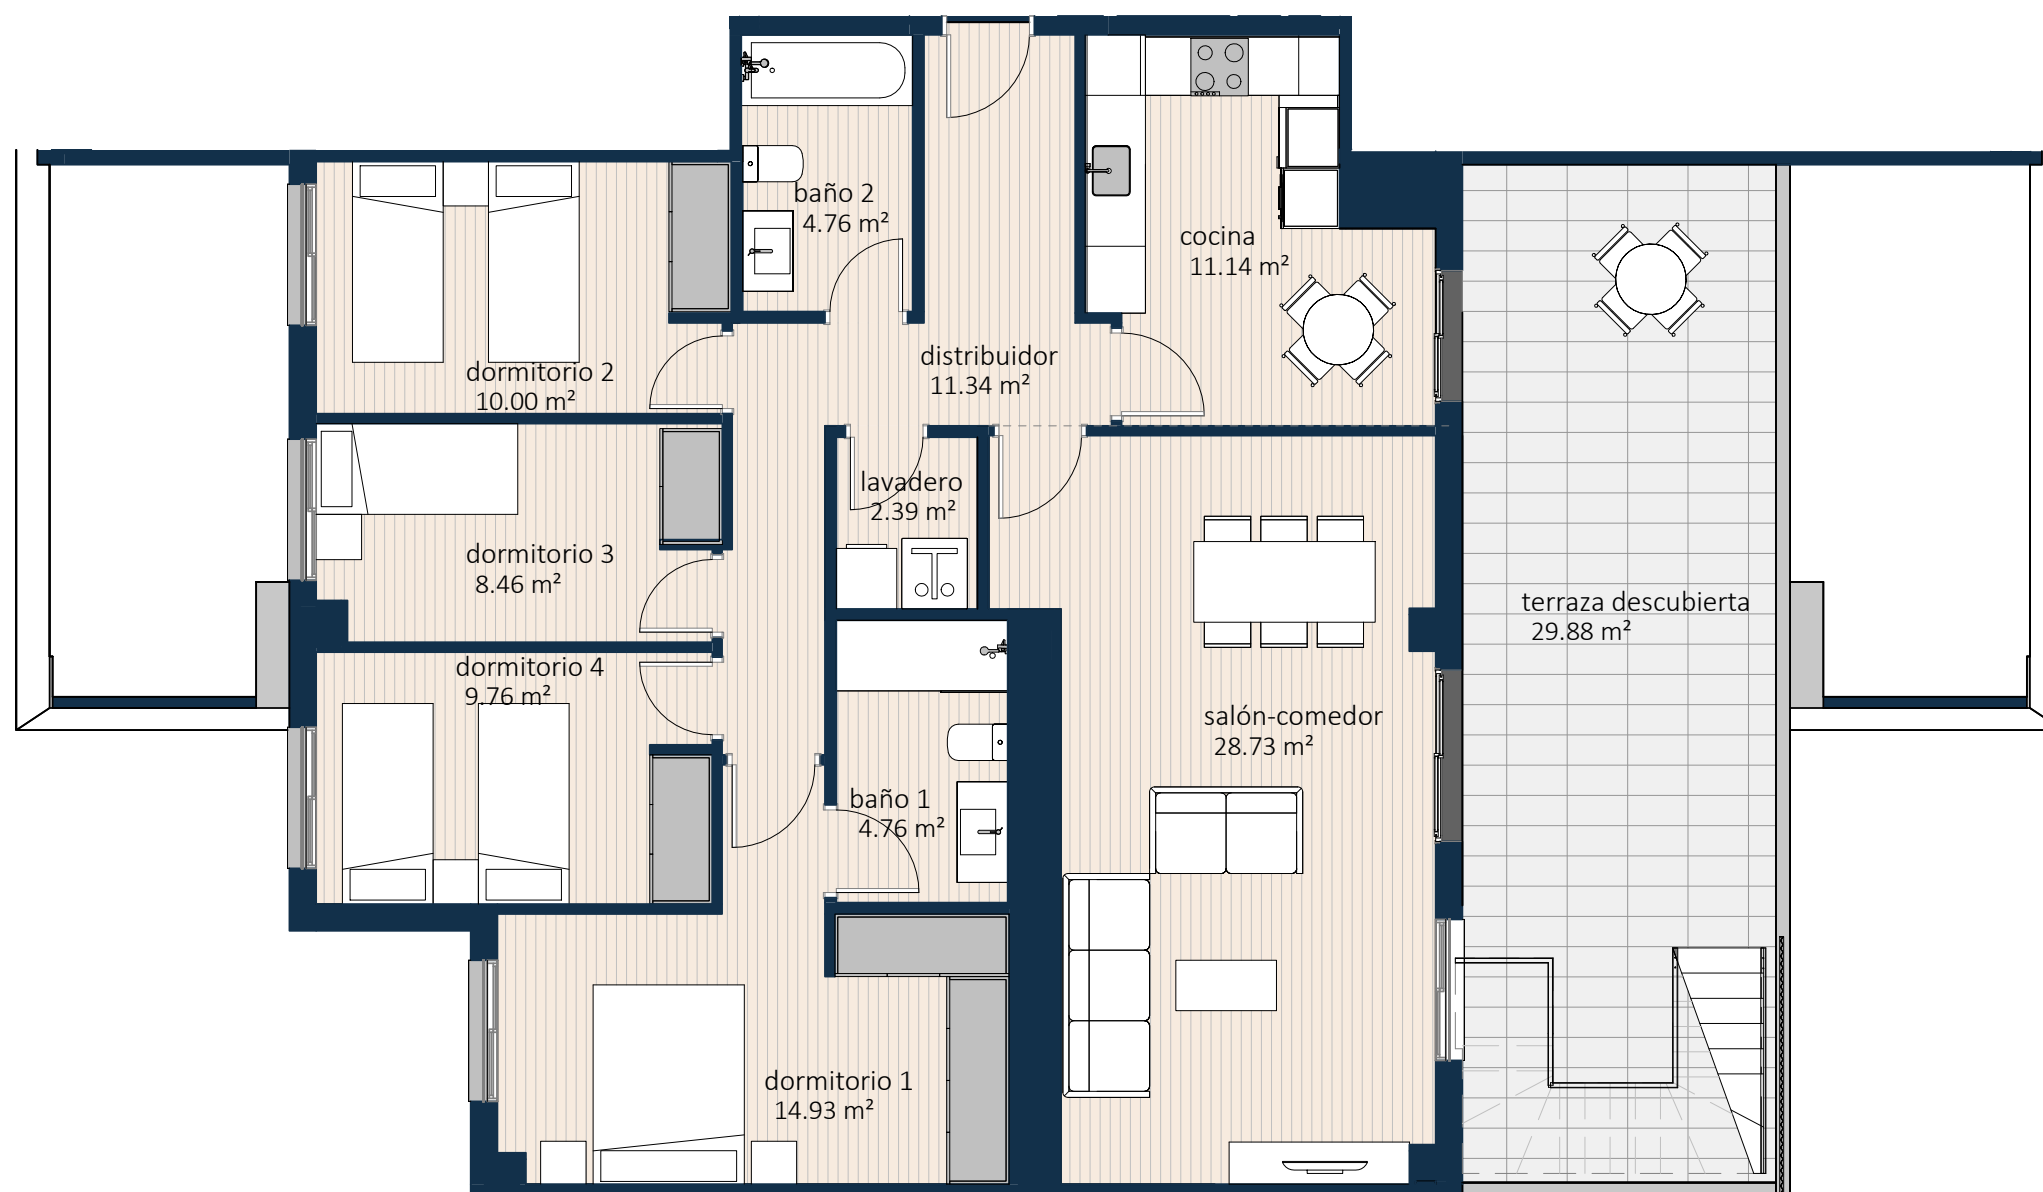

Ático F

	Superficie
baño 1	4.76 m ²
baño 2	4.76 m ²
cocina	11.14 m ²
distribuidor	11.34 m ²
dormitorio 1	14.93 m ²
dormitorio 2	10.00 m ²
dormitorio 3	8.46 m ²
dormitorio 4	9.76 m ²
lavadero	2.39 m ²
salón-comedor	28.73 m ²
	106.27 m²
terrazza	124.08 m ²
terrazza descubierta	29.88 m ²
	153.96 m²