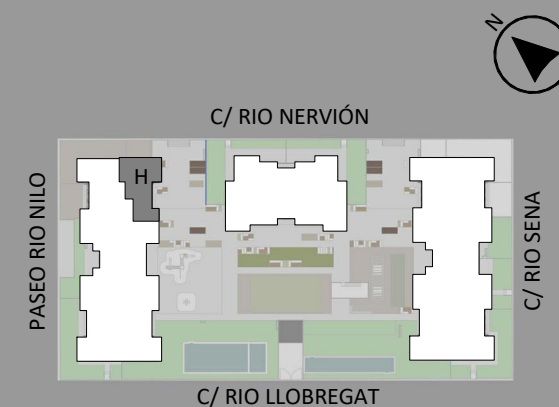

Ático H

	Superficie
baño 1	4.76 m ²
baño 2	4.44 m ²
cocina	9.96 m ²
distribuidor	10.85 m ²
dormitorio 1	16.75 m ²
dormitorio 2	10.00 m ²
dormitorio 3	9.55 m ²
dormitorio 4	9.76 m ²
lavadero	2.26 m ²
sal6n-comedor	26.30 m ²
	104.63 m²
terraza	69.25 m ²
terraza descubierta	31.65 m ²
	100.90 m²