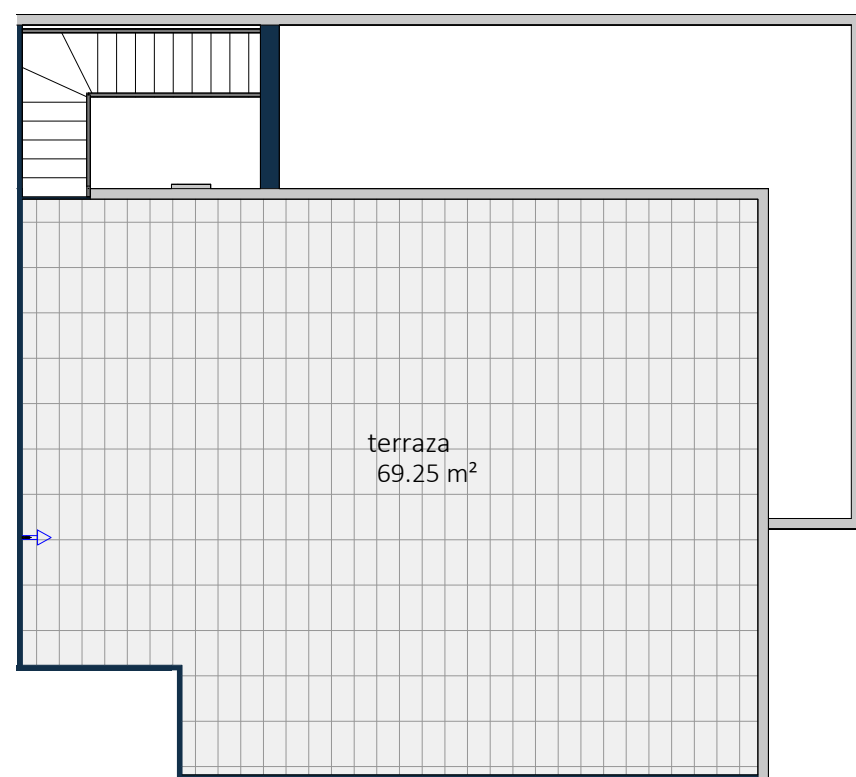

Ático H

	Superficie
baño 1	4.76 m ²
baño 2	4.44 m ²
cocina	9.96 m ²
distribuidor	10.85 m ²
dormitorio 1	16.75 m ²
dormitorio 2	10.00 m ²
dormitorio 3	9.55 m ²
dormitorio 4	9.76 m ²
lavadero	2.26 m ²
sal6n-comedor	26.30 m ²
	104.63 m²
terraza	69.25 m ²
terraza descubierta	31.65 m ²
	100.90 m²