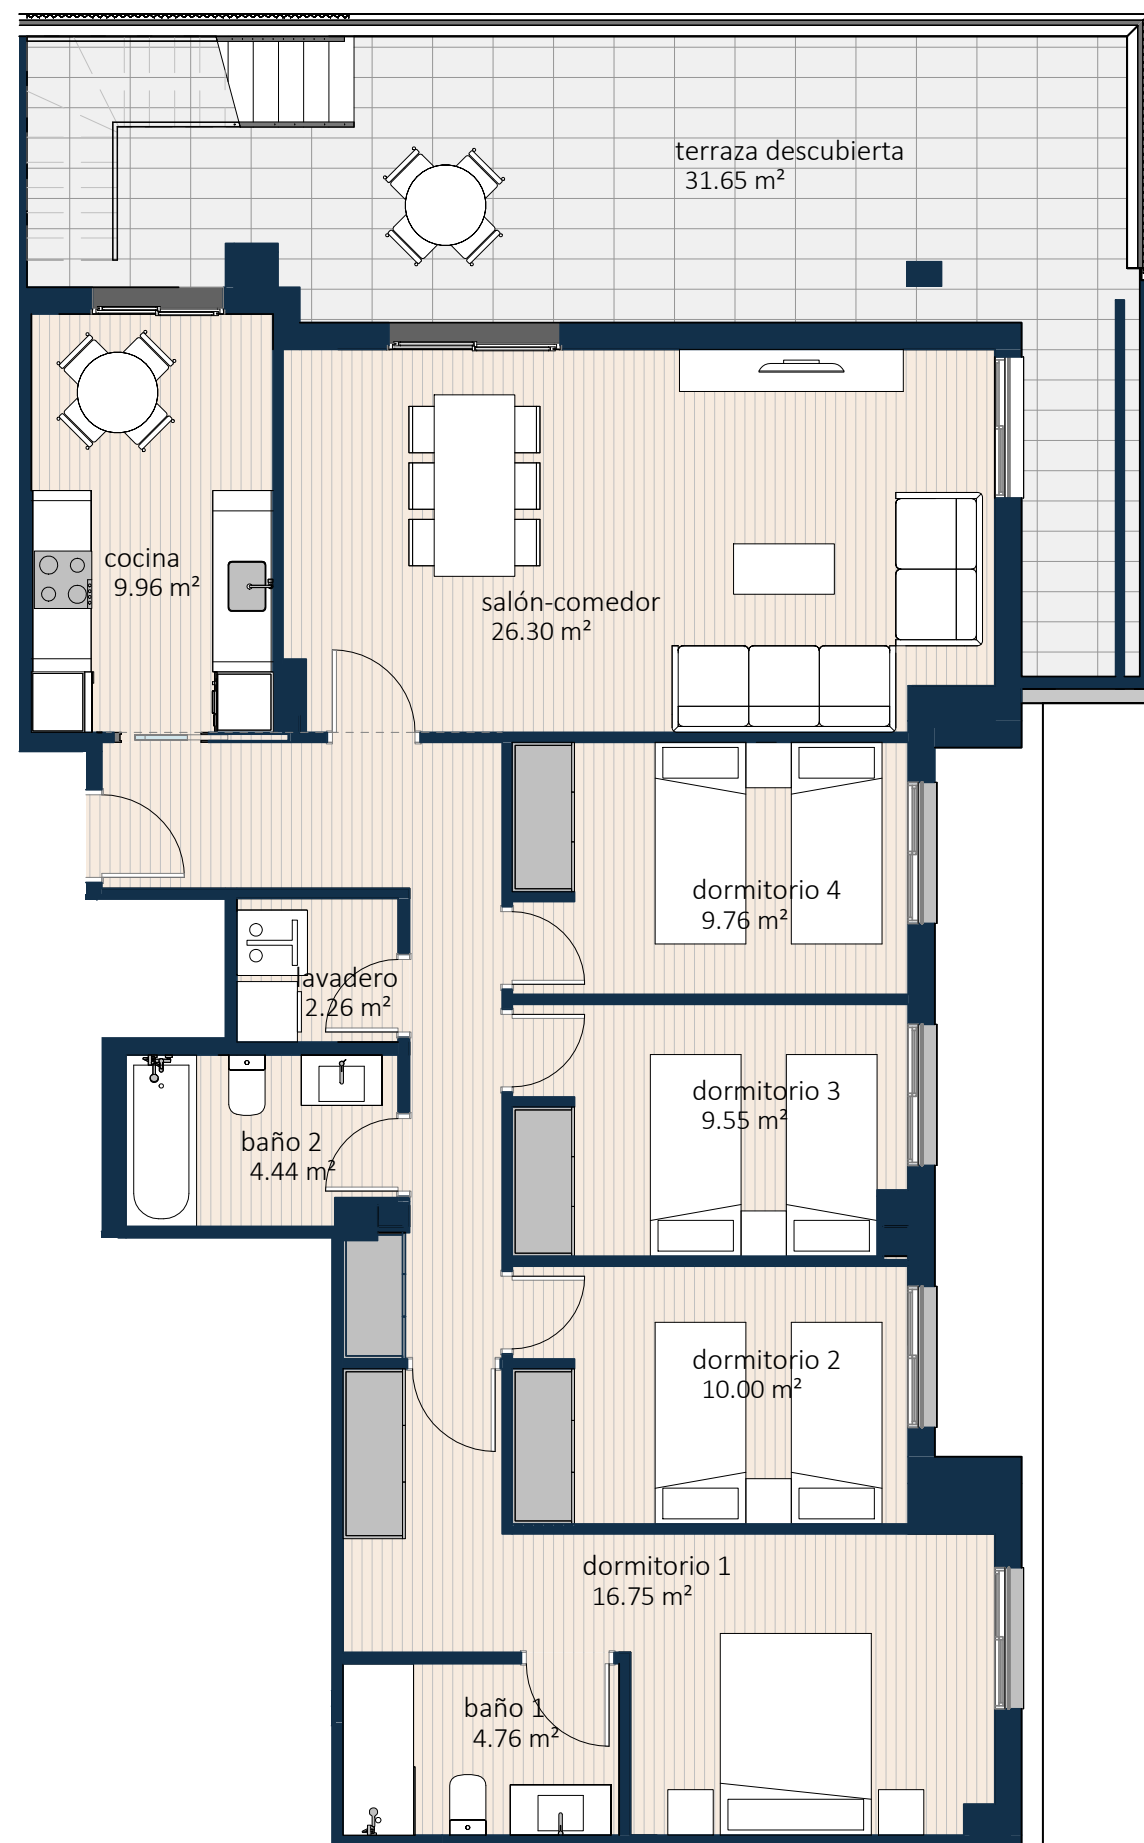

Ático H

	Superficie
baño 1	4.76 m ²
baño 2	4.44 m ²
cocina	9.96 m ²
distribuidor	10.85 m ²
dormitorio 1	16.75 m ²
dormitorio 2	10.00 m ²
dormitorio 3	9.55 m ²
dormitorio 4	9.76 m ²
lavadero	2.26 m ²
sal6n-comedor	26.30 m ²
	104.63 m²
terraza	69.25 m ²
terraza descubierta	31.65 m ²
	100.90 m²