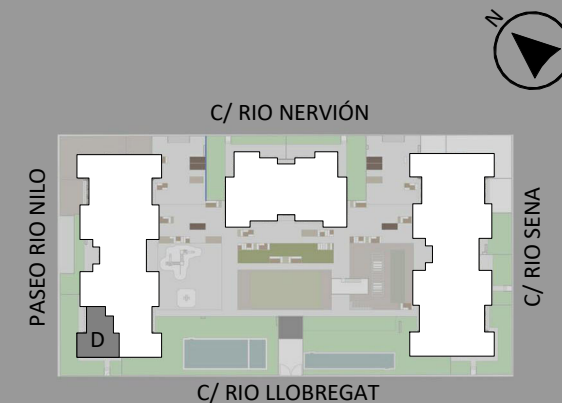

Vivienda 3ºD

	Superficie
distribuidor	8.86 m ²
lavadero	2.24 m ²
baño 2	4.42 m ²
baño 1	4.42 m ²
dormitorio 1	16.17 m ²
dormitorio 2	9.76 m ²
dormitorio 3	9.92 m ²
salón-comedor	22.34 m ²
cocina	9.74 m ²
dormitorio 4	8.53 m ²
	96.40 m²
terraza cubierta	12.25 m ²
	12.25 m²