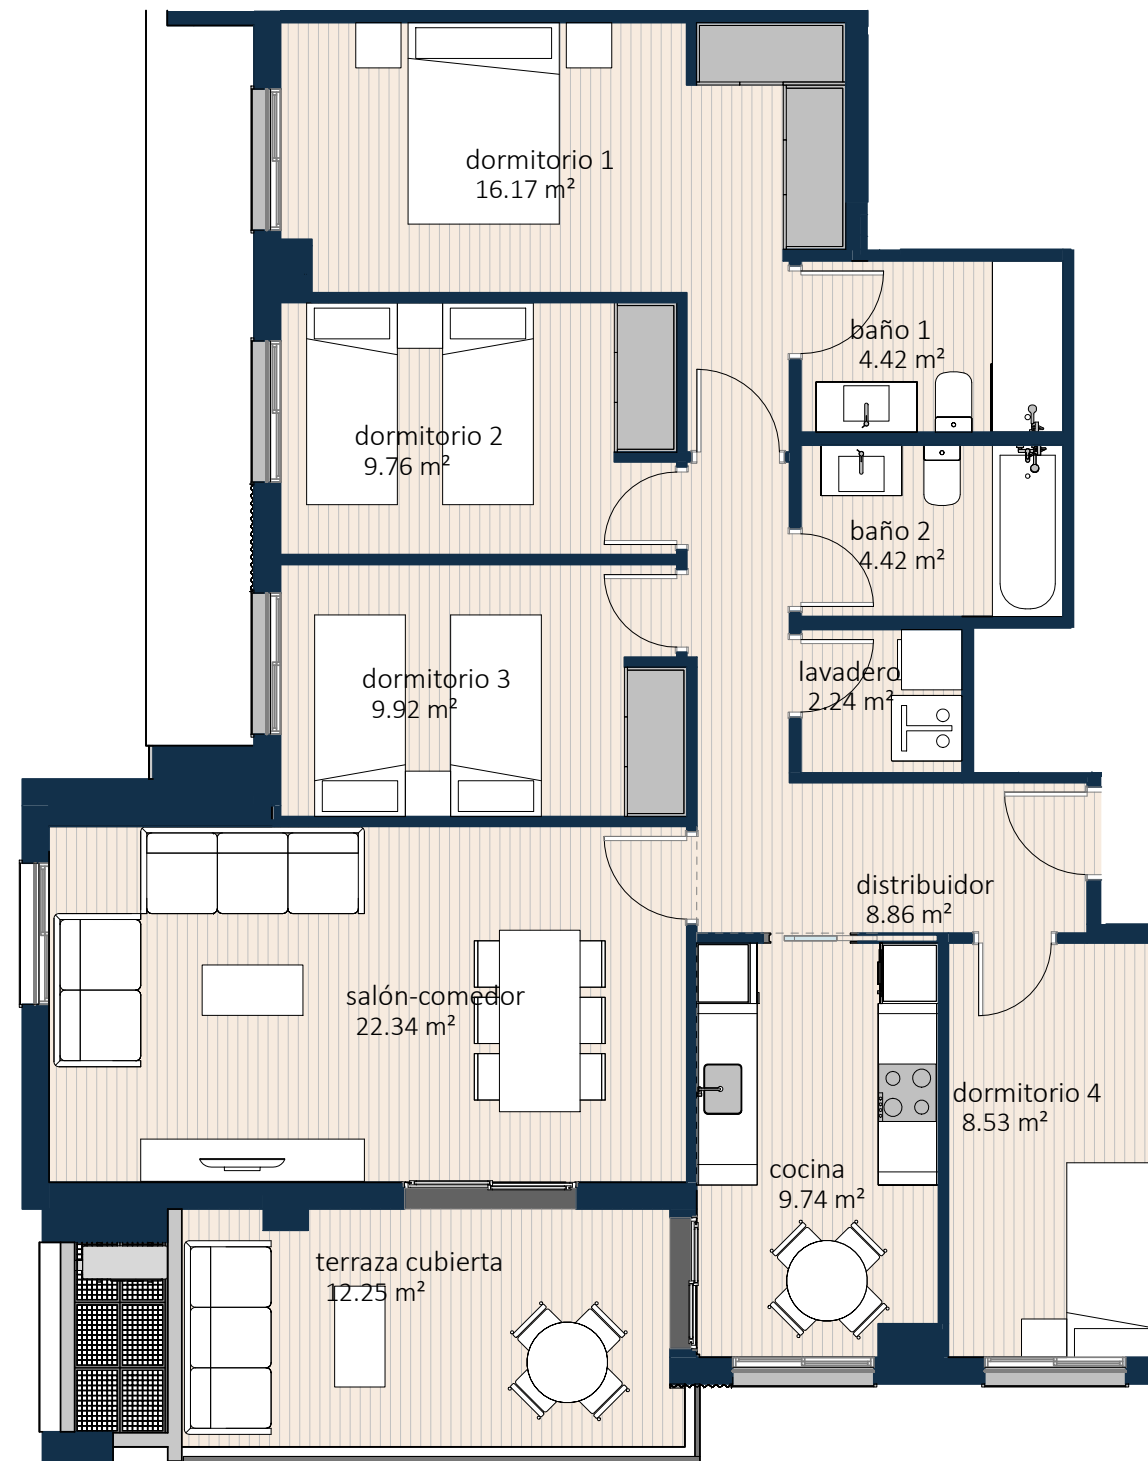

Vivienda 3ºD

	Superficie
distribuidor	8.86 m ²
lavadero	2.24 m ²
baño 2	4.42 m ²
baño 1	4.42 m ²
dormitorio 1	16.17 m ²
dormitorio 2	9.76 m ²
dormitorio 3	9.92 m ²
salón-comedor	22.34 m ²
cocina	9.74 m ²
dormitorio 4	8.53 m ²
	96.40 m²
terraza cubierta	12.25 m ²
	12.25 m²