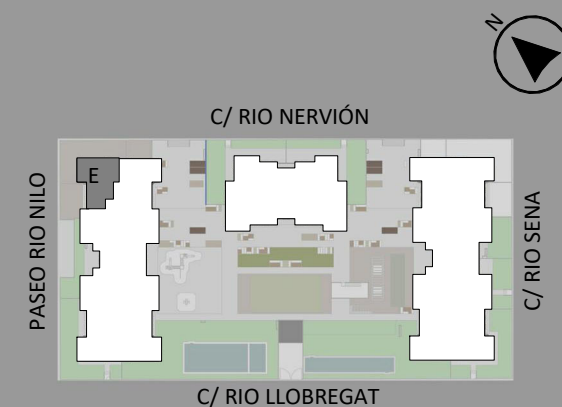

Vivienda 3ºE

	Superficie
distribuidor	8.86 m ²
lavadero	2.24 m ²
baño 2	4.42 m ²
baño 1	4.42 m ²
dormitorio 1	16.17 m ²
dormitorio 2	9.76 m ²
dormitorio 3	9.92 m ²
salón-comedor	22.34 m ²
cocina	9.74 m ²
dormitorio 4	8.53 m ²
	96.40 m²
terraza cubierta	12.57 m ²
	12.57 m²