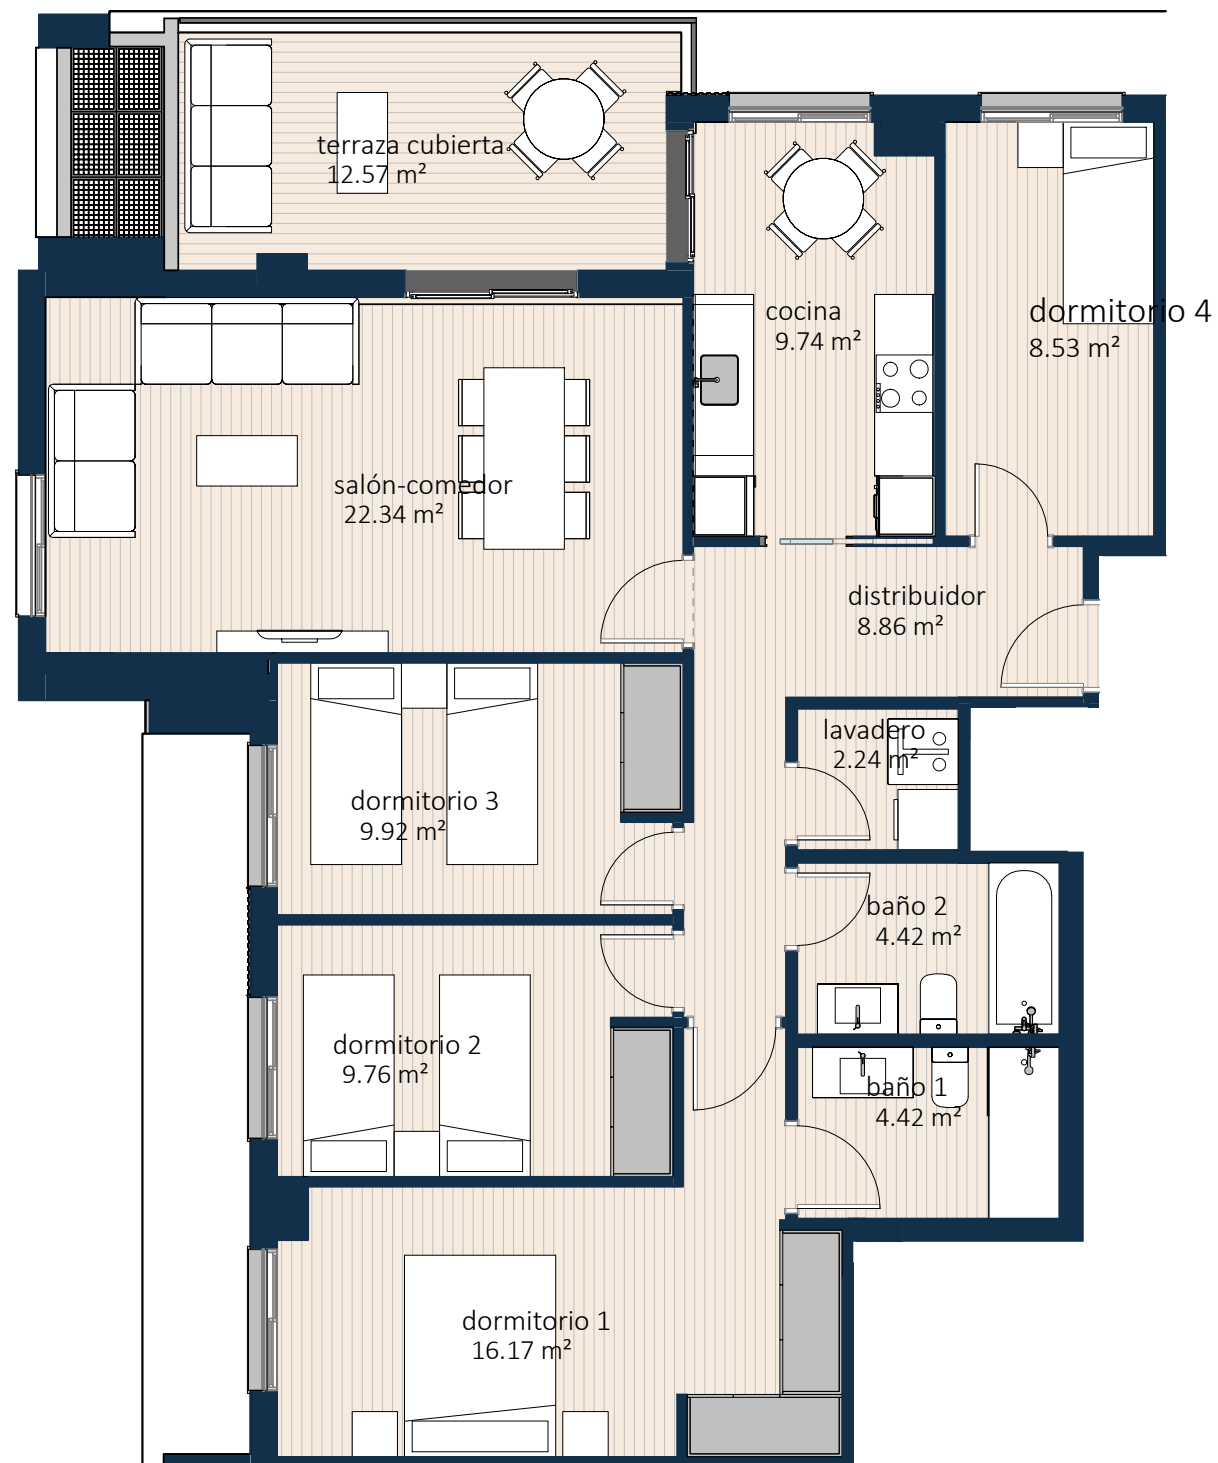

Vivienda 3ºE

	Superficie
distribuidor	8.86 m ²
lavadero	2.24 m ²
baño 2	4.42 m ²
baño 1	4.42 m ²
dormitorio 1	16.17 m ²
dormitorio 2	9.76 m ²
dormitorio 3	9.92 m ²
salón-comedor	22.34 m ²
cocina	9.74 m ²
dormitorio 4	8.53 m ²
	96.40 m²
terraza cubierta	12.57 m ²
	12.57 m²