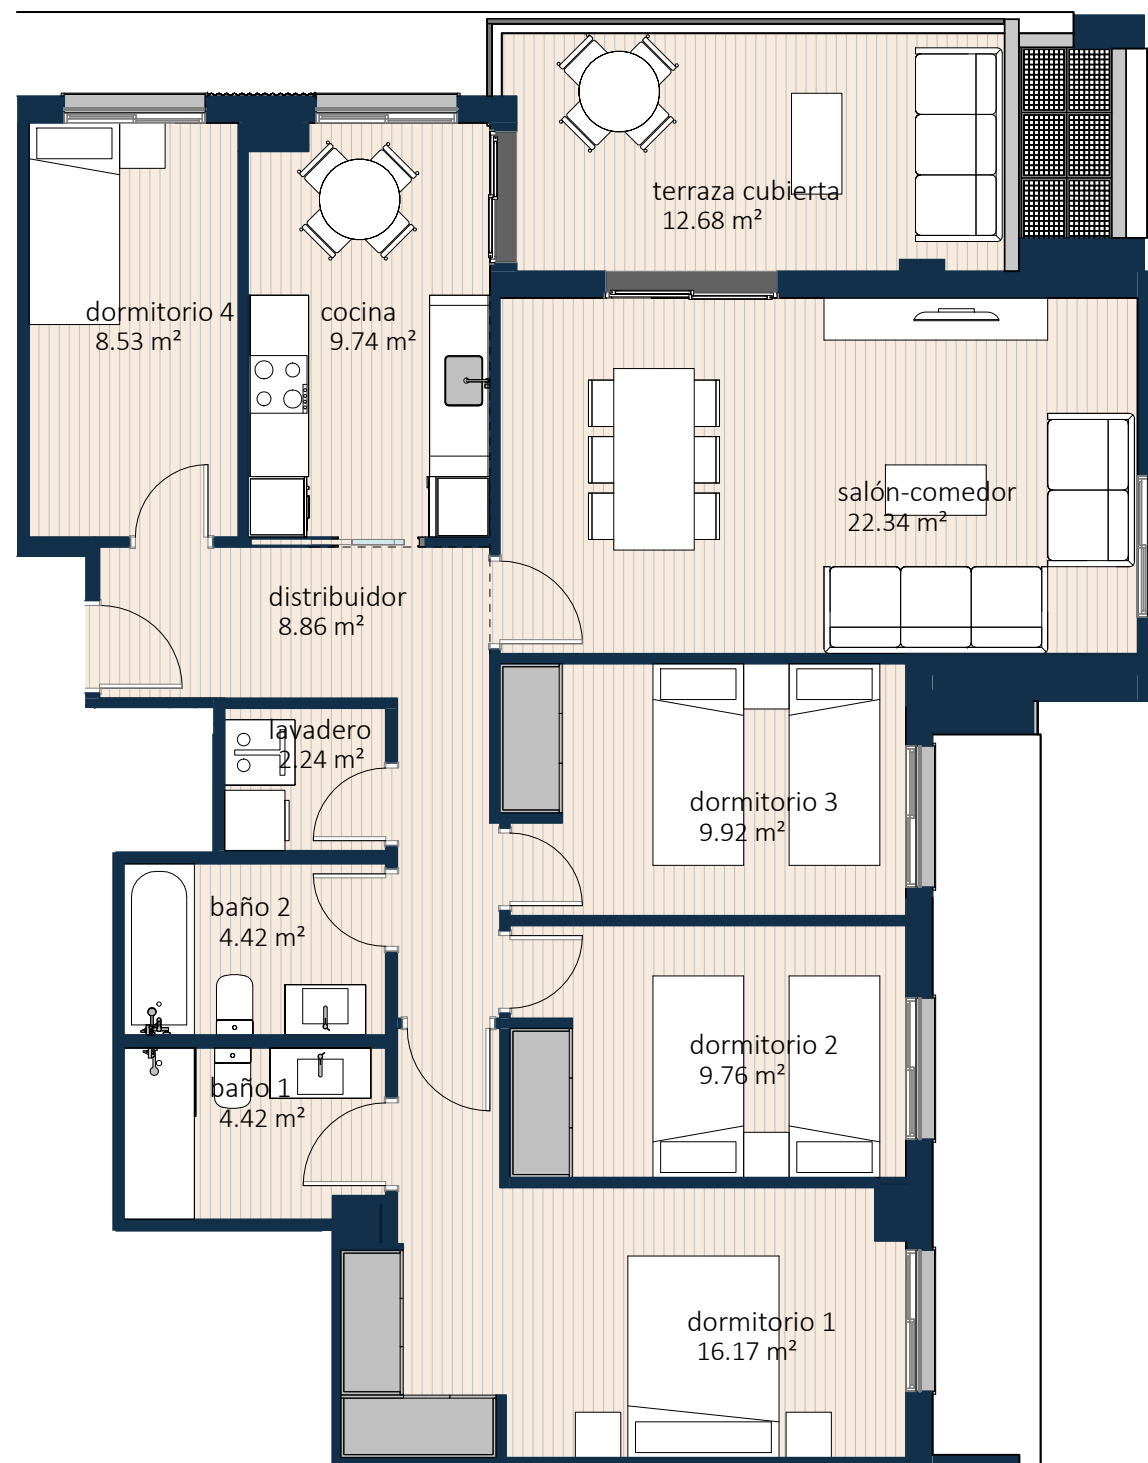

Vivienda 5^ºH

	Superficie
dormitorio 4	8.53 m ²
cocina	9.74 m ²
salón-comedor	22.34 m ²
dormitorio 3	9.92 m ²
dormitorio 2	9.76 m ²
dormitorio 1	16.17 m ²
baño 1	4.42 m ²
baño 2	4.42 m ²
lavadero	2.24 m ²
distribuidor	8.86 m ²
	96.40 m²
terraza cubierta	12.68 m ²
	12.68 m²