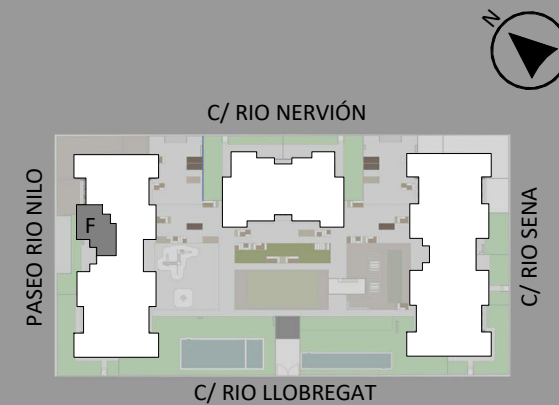

Vivienda 6ºF

	Superficie
lavadero	2.39 m ²
baño 2	4.49 m ²
baño 1	4.49 m ²
cocina	9.29 m ²
dormitorio 2	9.88 m ²
dormitorio 3	9.76 m ²
dormitorio 1	15.10 m ²
distribuidor	8.53 m ²
salón-comedor	22.51 m ²
	86.44 m²
terraza cubierta	10.35 m ²
	10.35 m²