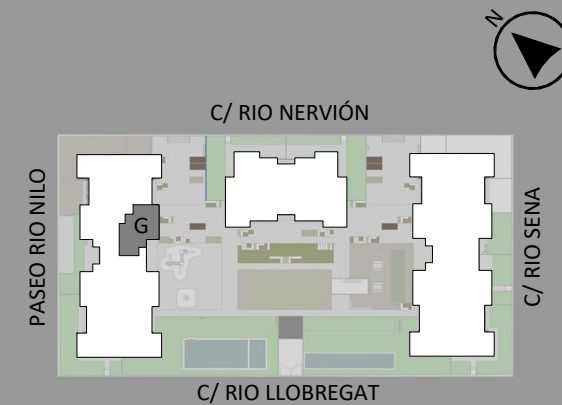

Vivienda 6ºG

	Superficie
salón-comedor	22.51 m ²
distribuidor	8.53 m ²
lavadero	2.39 m ²
baño 2	4.49 m ²
baño 1	4.49 m ²
cocina	9.29 m ²
dormitorio 2	9.88 m ²
dormitorio 3	9.76 m ²
dormitorio 1	15.10 m ²
	86.44 m²
terraza cubierta	10.35 m ²
	10.35 m²