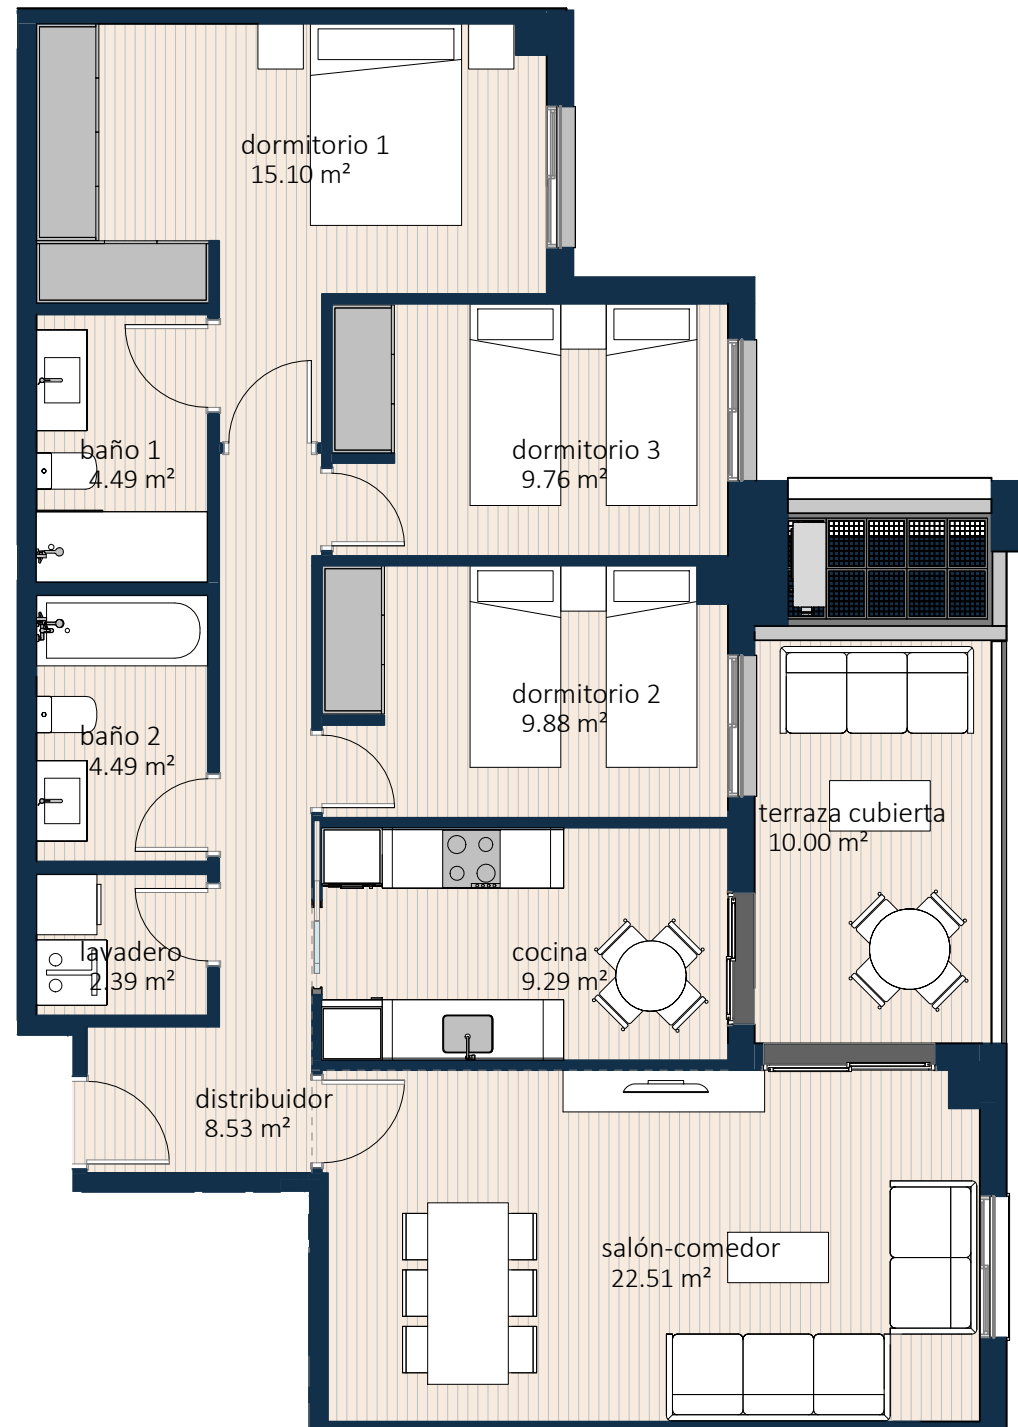

### Vivienda 7ºB

	Superficie
salón-comedor	22.51 m <sup>2</sup>
distribuidor	8.53 m <sup>2</sup>
lavadero	2.39 m <sup>2</sup>
baño 2	4.49 m <sup>2</sup>
baño 1	4.49 m <sup>2</sup>
cocina	9.29 m <sup>2</sup>
dormitorio 2	9.88 m <sup>2</sup>
dormitorio 3	9.76 m <sup>2</sup>
dormitorio 1	15.10 m <sup>2</sup>
	<b>86.44 m<sup>2</sup></b>
terraza cubierta	10.00 m <sup>2</sup>
	<b>10.00 m<sup>2</sup></b>