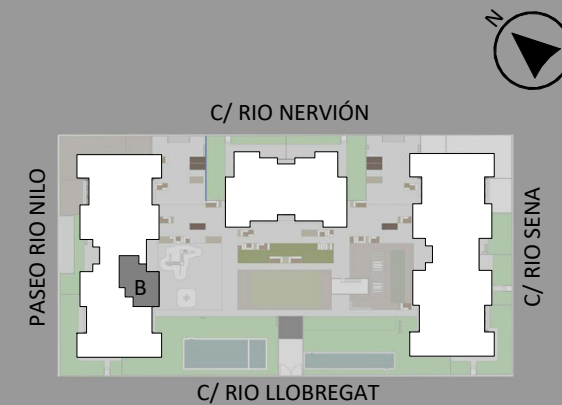

### Vivienda 7ºB

	Superficie
salón-comedor	22.51 m <sup>2</sup>
distribuidor	8.53 m <sup>2</sup>
lavadero	2.39 m <sup>2</sup>
baño 2	4.49 m <sup>2</sup>
baño 1	4.49 m <sup>2</sup>
cocina	9.29 m <sup>2</sup>
dormitorio 2	9.88 m <sup>2</sup>
dormitorio 3	9.76 m <sup>2</sup>
dormitorio 1	15.10 m <sup>2</sup>
	<b>86.44 m<sup>2</sup></b>
terraza cubierta	10.00 m <sup>2</sup>
	<b>10.00 m<sup>2</sup></b>