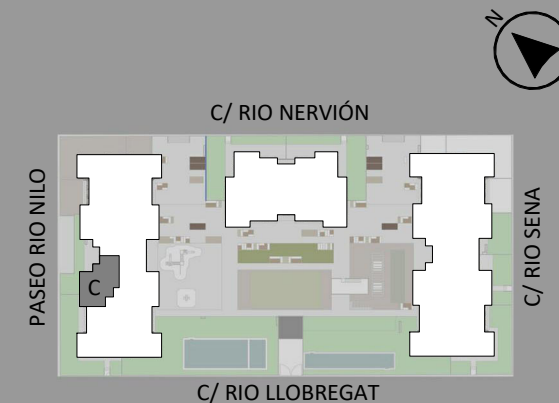

### Vivienda 8°C

	Superficie
lavadero	2.39 m <sup>2</sup>
baño 2	4.49 m <sup>2</sup>
baño 1	4.49 m <sup>2</sup>
cocina	9.29 m <sup>2</sup>
dormitorio 2	9.88 m <sup>2</sup>
dormitorio 3	9.76 m <sup>2</sup>
dormitorio 1	15.10 m <sup>2</sup>
distribuidor	8.53 m <sup>2</sup>
sal6n-comedor	22.51 m <sup>2</sup>
	<b>86.44 m<sup>2</sup></b>
terrazza cubierta	10.00 m <sup>2</sup>
	<b>10.00 m<sup>2</sup></b>