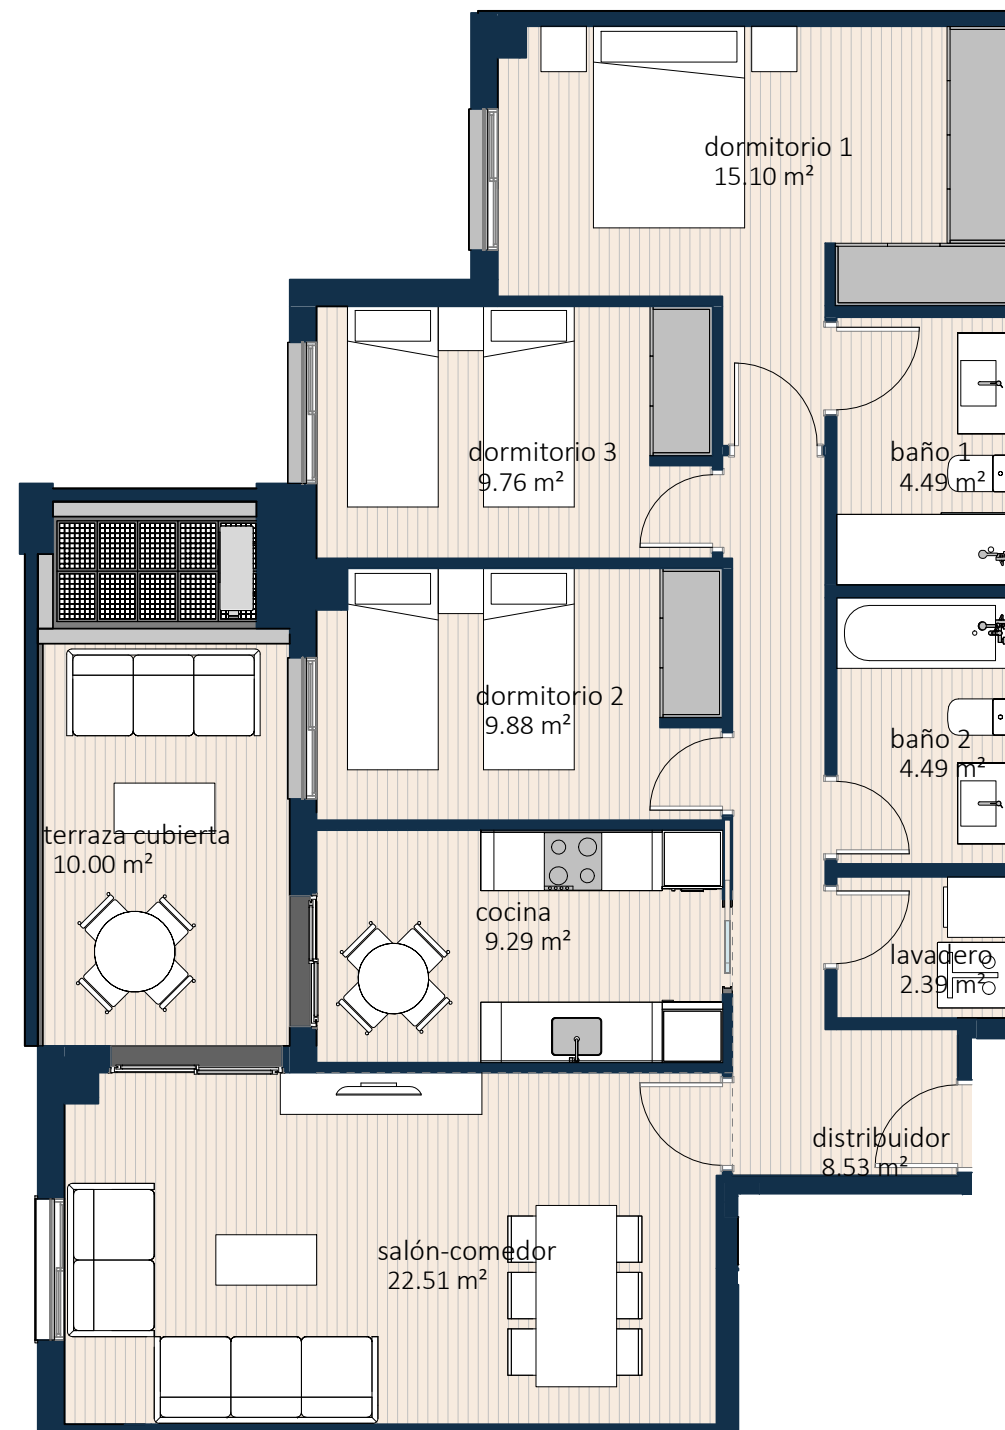

### Vivienda 8°C

	Superficie
lavadero	2.39 m <sup>2</sup>
baño 2	4.49 m <sup>2</sup>
baño 1	4.49 m <sup>2</sup>
cocina	9.29 m <sup>2</sup>
dormitorio 2	9.88 m <sup>2</sup>
dormitorio 3	9.76 m <sup>2</sup>
dormitorio 1	15.10 m <sup>2</sup>
distribuidor	8.53 m <sup>2</sup>
sal6n-comedor	22.51 m <sup>2</sup>
	<b>86.44 m<sup>2</sup></b>
terrazza cubierta	10.00 m <sup>2</sup>
	<b>10.00 m<sup>2</sup></b>